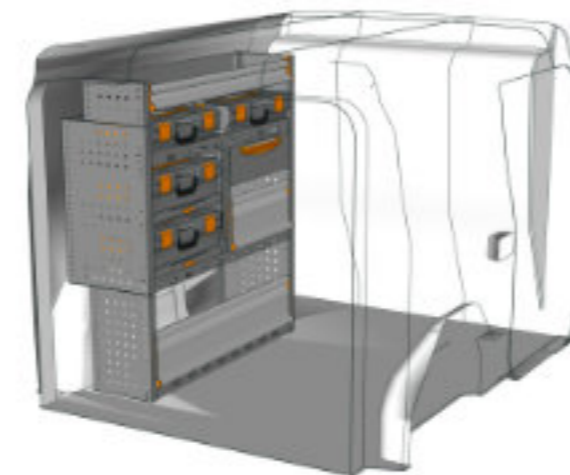

STV23-DO1011 M2 **CHF 1'810.-**
B/l 1016mm, T/p 365mm, H/h 1150mm ~~CHF 2'490.-~~