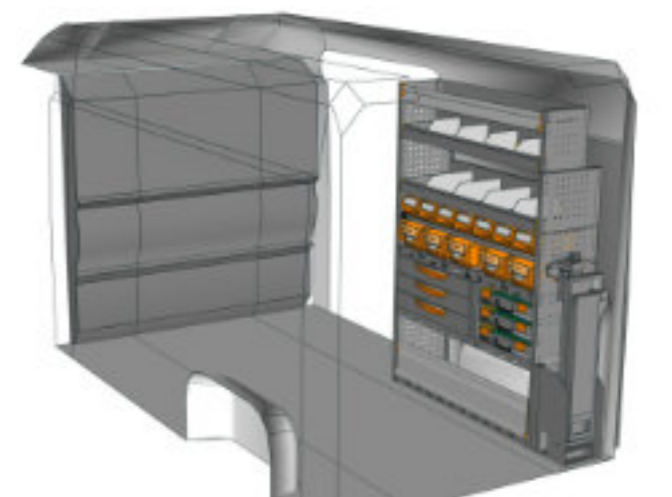

STV23-DU1217 P1 CHF 3'028.-
B/l 1225mm, T/p 365mm, H/h 1700mm -CHF 4'114.-