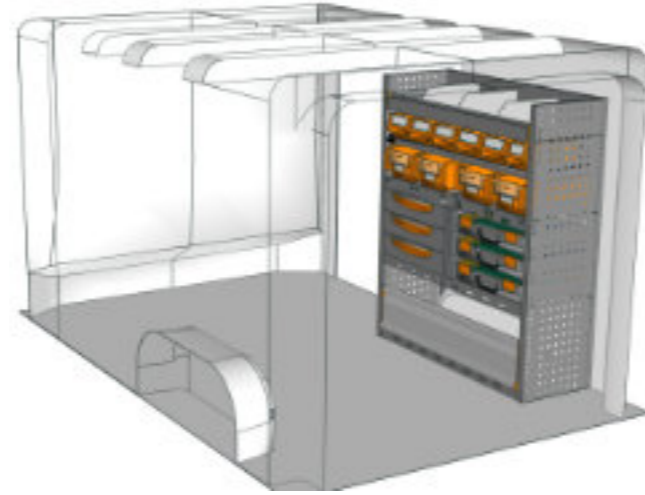

STV23-TA1012 P3 CHF 1'802.-
B/l 1016mm, T/p 365mm, H/h 1200mm ~~CHF 2'478.-~~