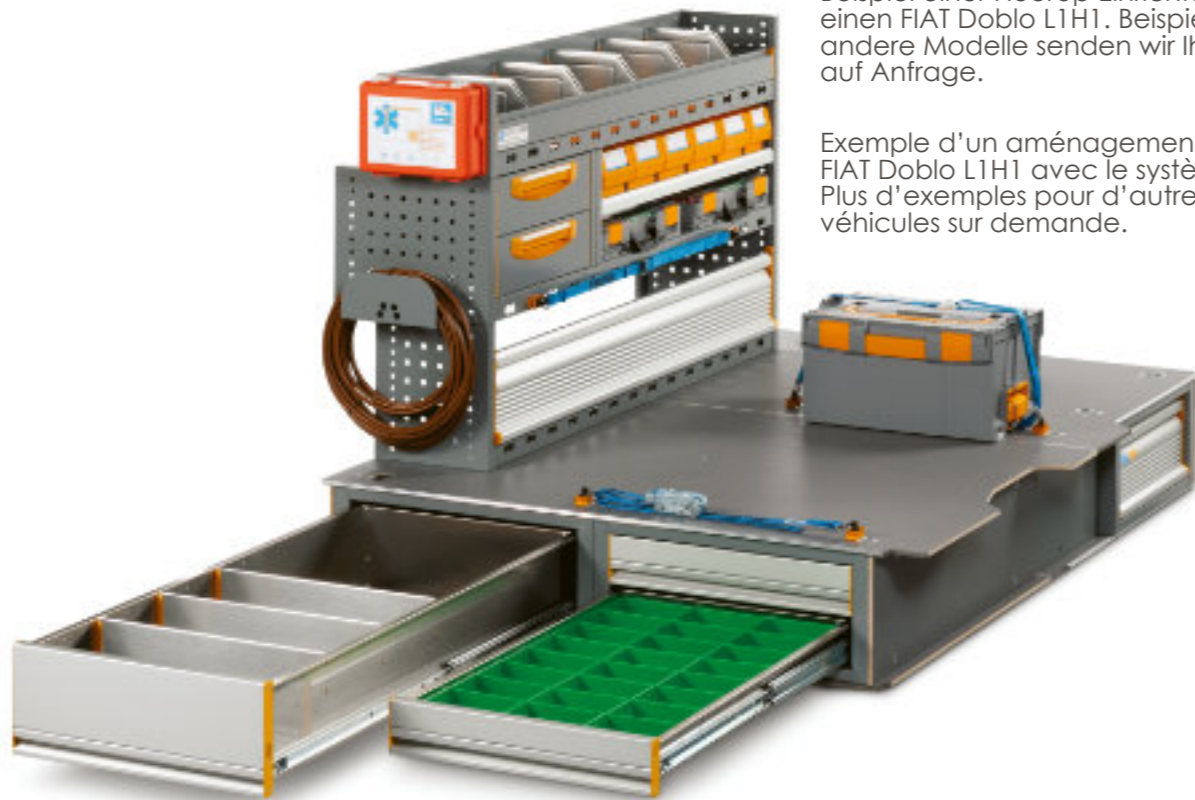

FloorUp22 - FIAT Doblo L1H1

Weitere Beispiele auf Anfrage / Plus d'exemples sur demande

CHF 3'760.-

-CHF 5'216.-