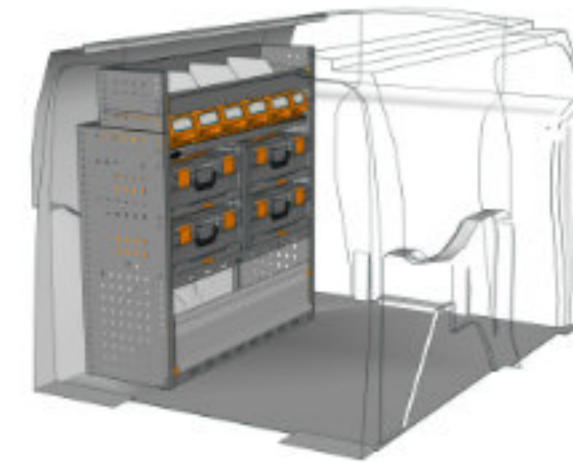

STV23-CN1011 M1 **CHF 1'730.-**
B/l 1016mm, T/p 365mm, H/h 1100mm ~~CHF 2'373.-~~