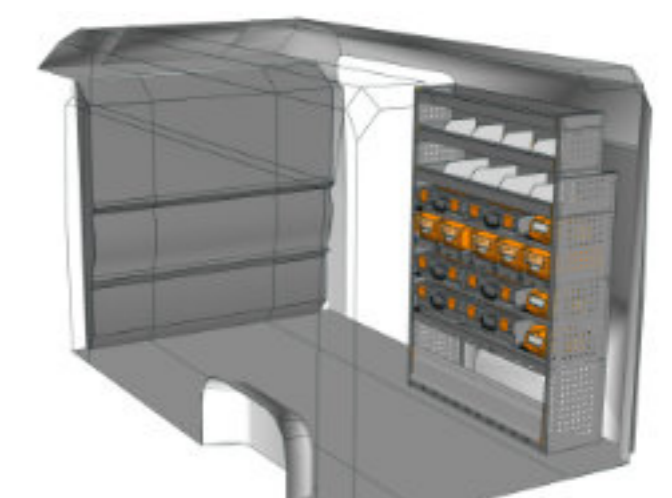

STV23-DU1217 M2 CHF 2'129.-
B/l 1225mm, T/p 365mm, H/h 1700mm -CHF 2'946.-

L2H1

CITROEN Jumper / FIAT Ducato
OPEL Movano (2021-) / PEUGEOT Boxer

L2H2

CITROEN Jumper / FIAT Ducato
OPEL Movano (2021-) / PEUGEOT Boxer