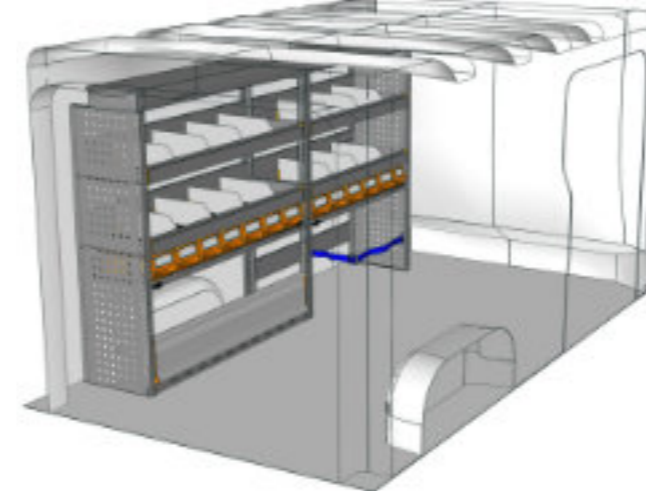

L1H1

Renault Kangoo / Express Van / Open Sesam
 MERCEDES Citan (2021-)

L2H2

IVECO Daily

STORE VAN

STV23-TA1912 01 CHF 1'235.-
 B/l 1942mm, T/p 365mm, H/h 1200mm ~~CHF 1'710.-~~

STV23-TA1012 01 CHF 1'260.-
 B/l 1016mm, T/p 365mm, H/h 1200mm ~~CHF 1'633.-~~