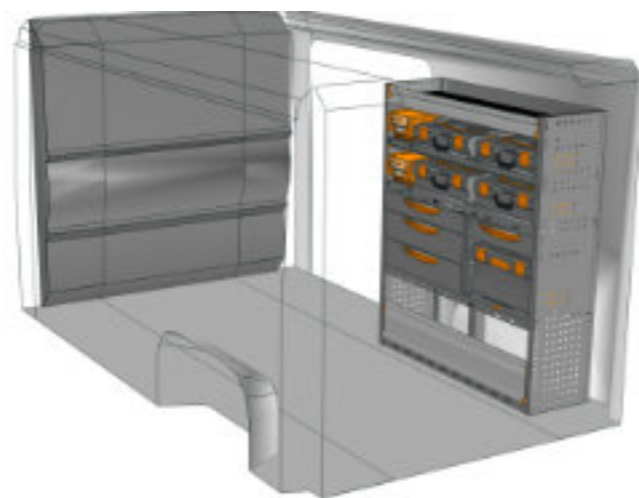

STV23-DU1214 M1 CHF 2'350.-
B/l 1225mm, T/p 365mm, H/h 1400mm -CHF 3'252.-