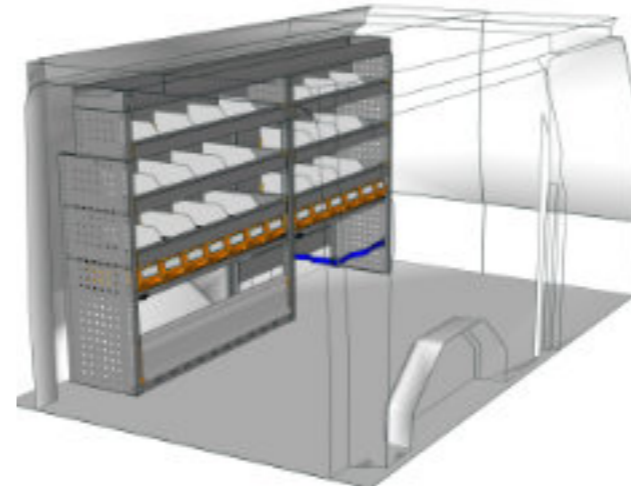

FORD Connect L1H1

FORD Connect L2H1

STV23-CU2013 01 CHF 1'432.-
 B/l 2032mm, T/p 365mm, H/h 1290mm ~~CHF 1'958.-~~

STV23-CU1013 01 CHF 1'290.-
 B/l 1016mm, T/p 365mm, H/h 1300mm ~~CHF 1'675.-~~

STV23-CU2213 01 CHF 1'806.-
 B/l 2241mm, T/p 365mm, H/h 1290mm ~~CHF 2'471.-~~