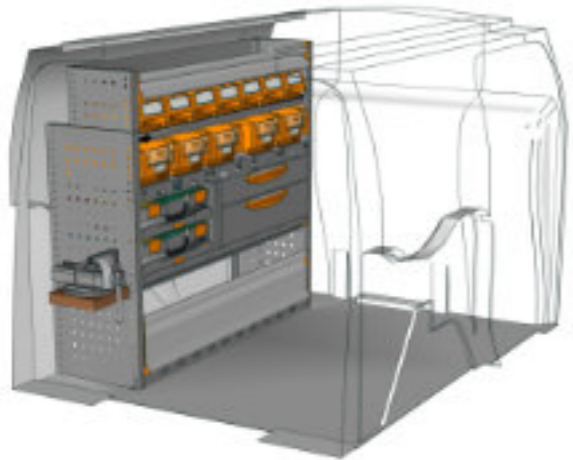

STV23-CN1211 P3 **CHF 2'518.-**
B/l 1225mm, T/p 365mm, H/h 1100mm ~~CHF 3'377.-~~