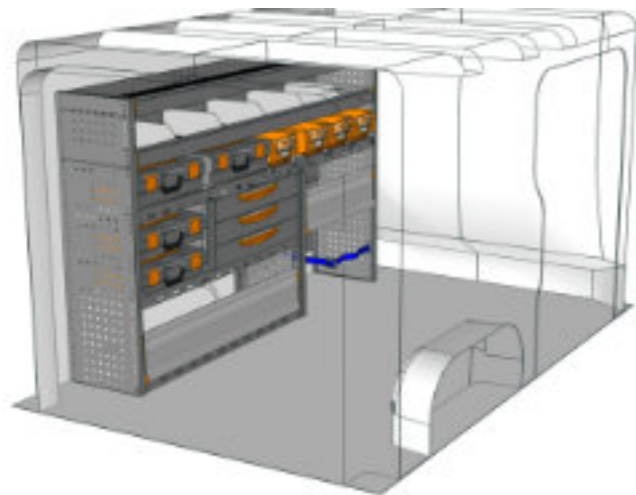

STV23-TA1912 M3 CHF 2'355.-
B/l 1942mm, T/p 365mm, H/h 1200mm ~~CHF 3'250.-~~