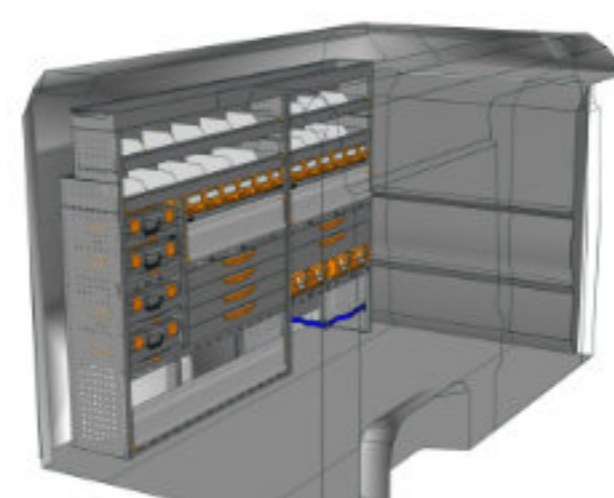

STV23-DU2517 M2 CHF 4'672.-
B/l 2540mm, T/p 365mm, H/h 1740mm -CHF 6'523.-