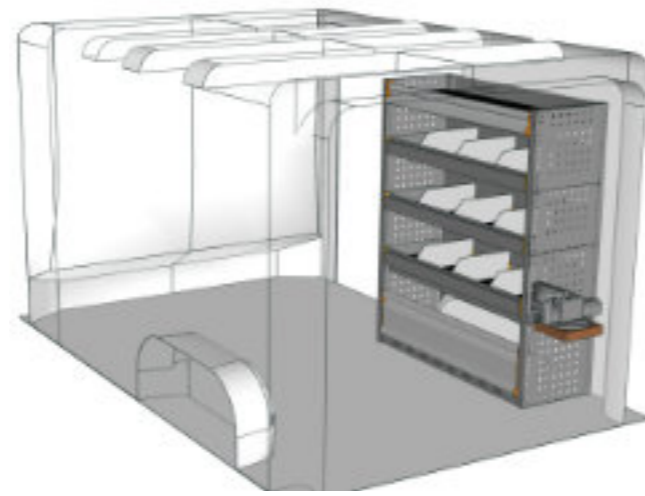

L1H1

Renault Kangoo / Express Van / Open Sesam
 MERCEDES Citan (2021-)

L2H2

IVECO Daily

STORE VAN

STV23-TA1912 01 CHF 1'235.-
 B/l 1942mm, T/p 365mm, H/h 1200mm ~~CHF 1'710.-~~

STV23-TA1012 01 CHF 1'260.-
 B/l 1016mm, T/p 365mm, H/h 1200mm ~~CHF 1'633.-~~