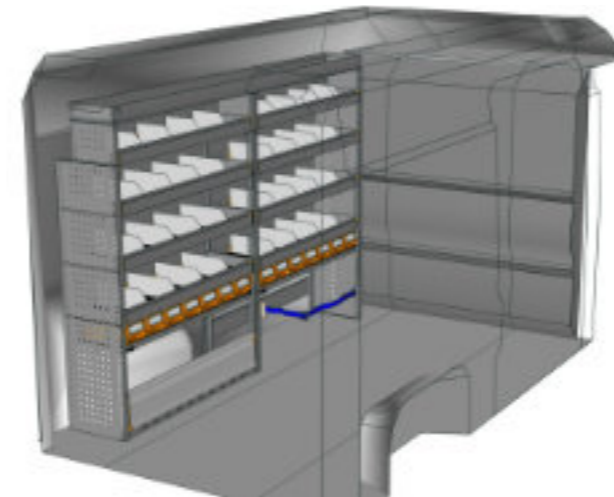

FIAT Doblo (2015-2021) L2H1

L1H1

CITROEN Jumper / FIAT Ducato
OPEL Movano (2021-) / PEUGEOT Boxer

STORE VAN

STV23-DU2415 02 CHF 1'865.-
B/l 2540mm, T/p 365mm, H/h 1490mm -CHF 2'555.-

STV23-DU1214 05 CHF 910.-
B/l 1225mm, T/p 365mm, H/h 1400mm -CHF 1'246.-