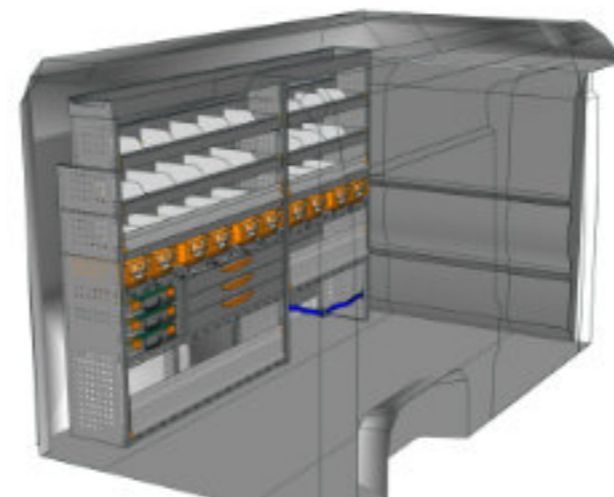

STV23-DU2517 P1 CHF 3'475.-
B/l 2540mm, T/p 365mm, H/h 1740mm -CHF 4'812.-