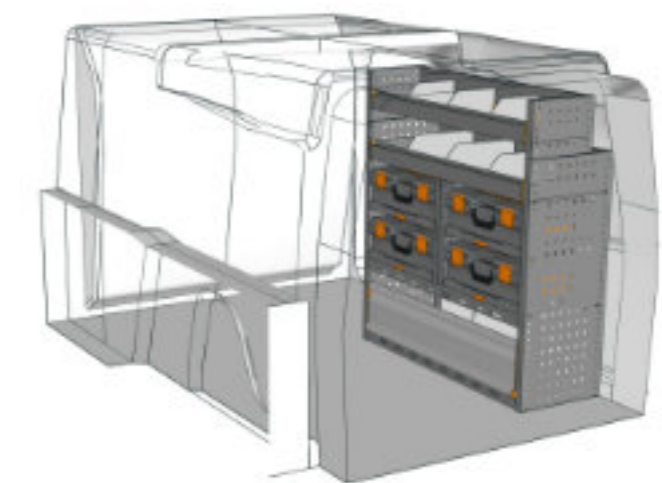

STV23-PA1011 M1 **CHF 1'630.-**
B/l 1016mm, T/p 365mm, H/h 1100mm ~~CHF 2'234.-~~

L1H1

CITRÖEN Berlingo / FIAT Doblo (2023-)
OPEL Combo / PEUGEOT Partner / TOYOTA Proace City

L2H1

CITRÖEN Berlingo / FIAT Doblo (2023-)
OPEL Combo / PEUGEOT Partner / TOYOTA Proace City