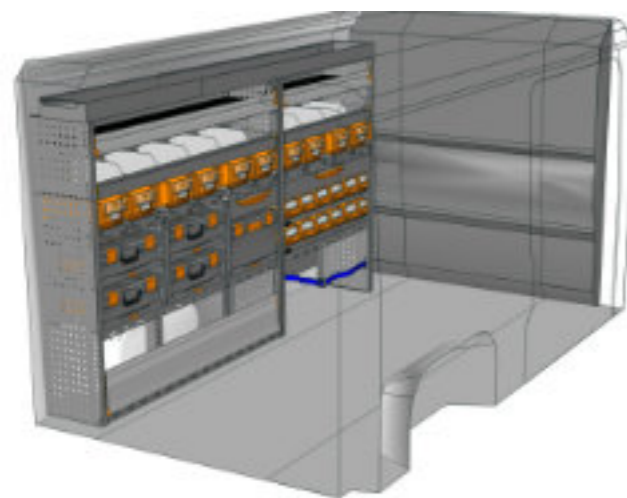

STV23-DU2515 M3 CHF 4'114.-
B/l 2540mm, T/p 365mm, H/h 1490mm -CHF 5'720.-