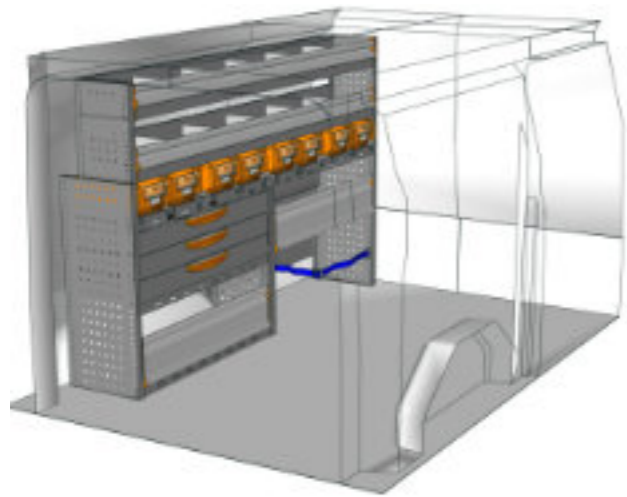

STV23-CU2013 P1 CHF 2'151.-
B/l 2032, T/p 365mm, H/h 1300mm ~~CHF 2'967.-~~