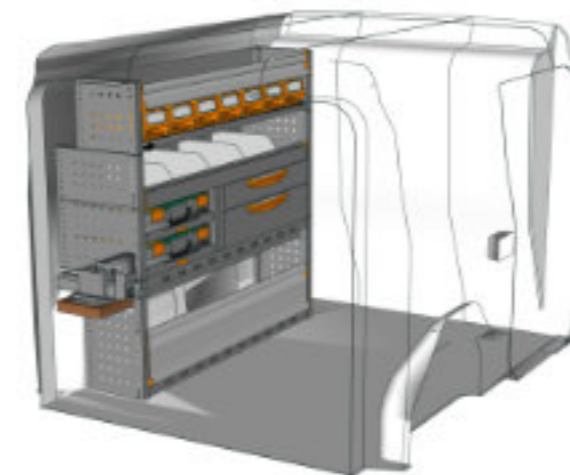

STV23-DO1211 P3 **CHF 2'532.-**
B/l 1225mm, T/p 365mm, H/h 1150mm ~~CHF 3'176.-~~