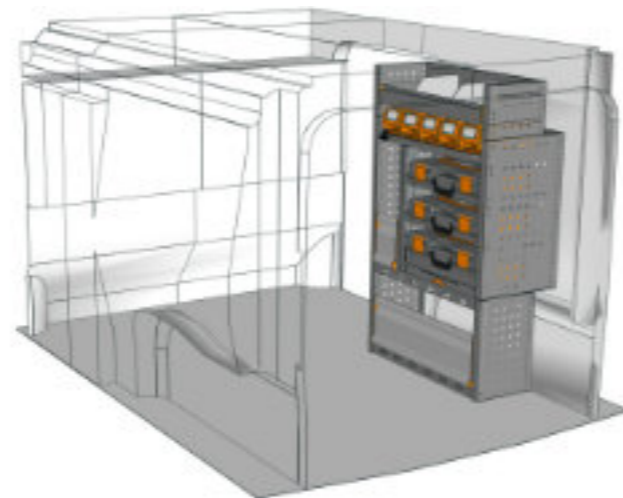

STV23-EX0712 M2 **CHF 1'326.-**
B/l 717mm, T/p 365mm, H/h 1200mm **-CHF 1'800.-**