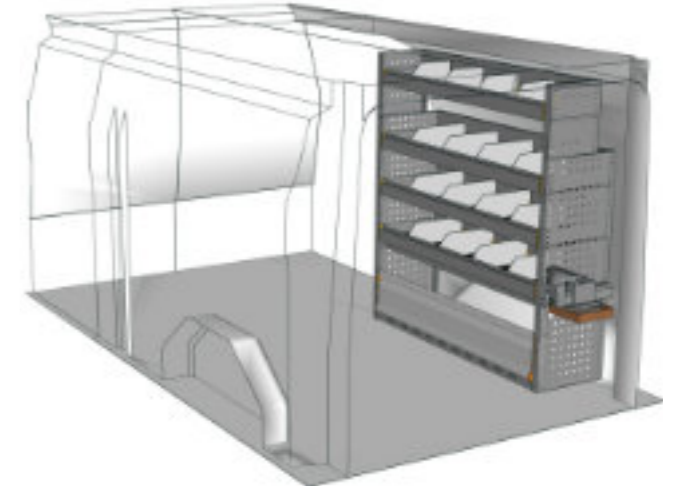

FORD Connect L1H1

FORD Connect L2H1

STV23-CU2013 01 CHF 1'432.-
 B/l 2032mm, T/p 365mm, H/h 1290mm ~~CHF 1'958.-~~

STV23-CU1013 01 CHF 1'290.-
 B/l 1016mm, T/p 365mm, H/h 1300mm ~~CHF 1'675.-~~

STV23-CU2213 01 CHF 1'806.-
 B/l 2241mm, T/p 365mm, H/h 1290mm ~~CHF 2'471.-~~