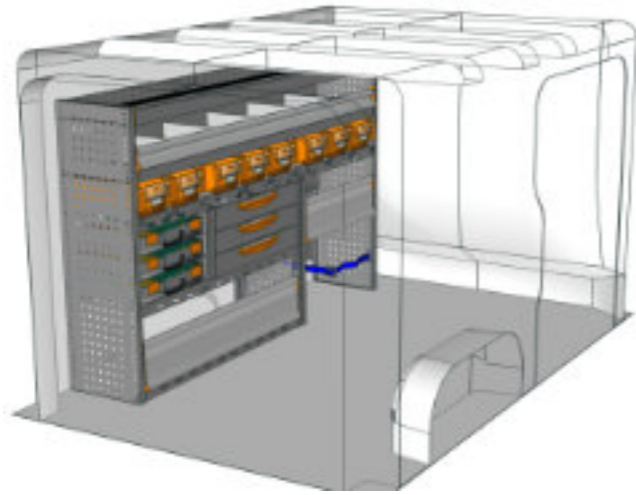

STV23-TA1912 P3 CHF 2'384.-
B/l 1942mm, T/p 365mm, H/h 1200mm ~~CHF 3'294.-~~