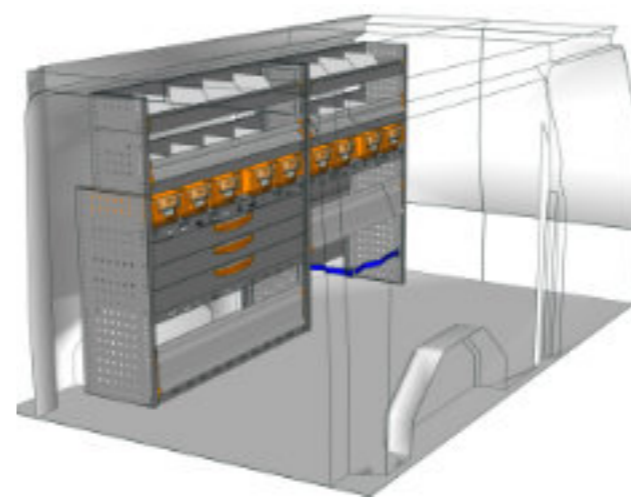

STV23-CU2213 P1 CHF 2'453.-
B/l 2241mm, T/p 365mm, H/h 1300mm ~~CHF 3'397.-~~