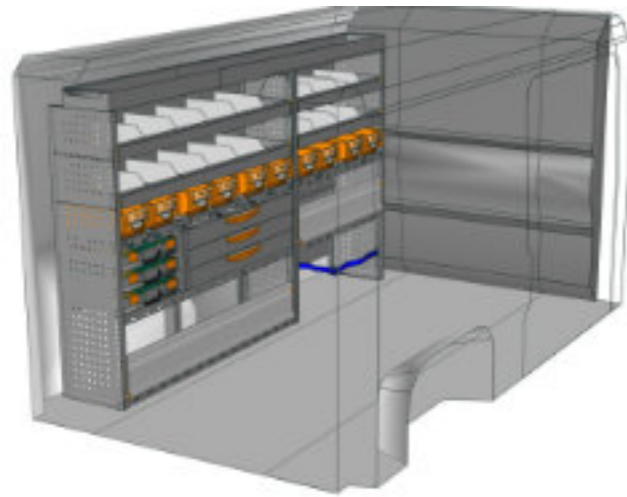

STV23-DU2515 P1 CHF 3'085.-
B/l 2540mm, T/p 365mm, H/h 1490mm -CHF 4'255.-