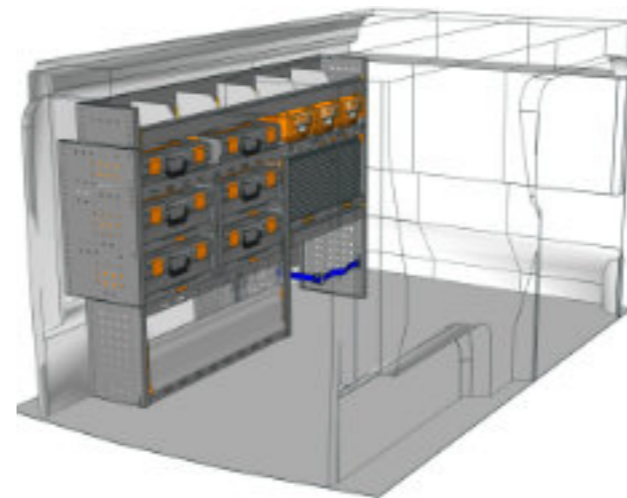

STV23-EX1712 M2 **CHF 2'401.-**
B/l 1733mm, T/p 365mm, H/h 1200mm **-CHF 3'336.-**