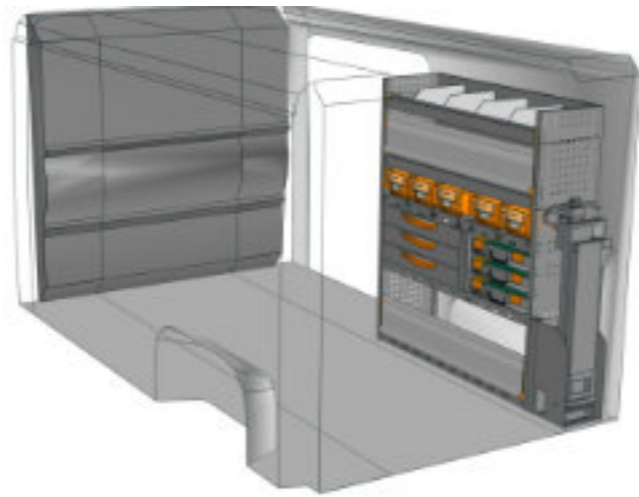

STV23-DU1214 P1 CHF 2'670.-
B/l 1225mm, T/p 365mm, H/h 1400mm -CHF 3'618.-