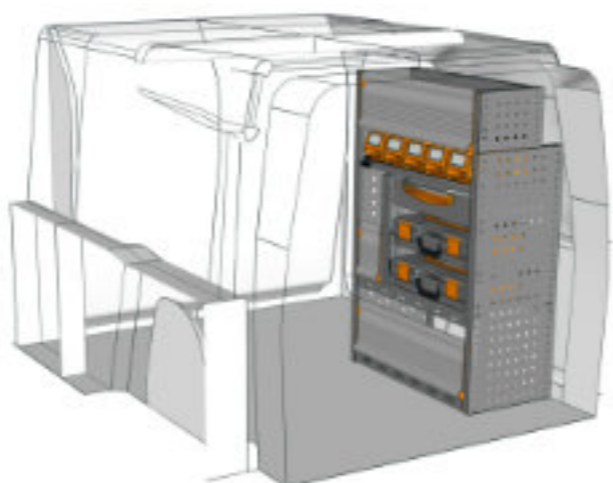

STV23-PA0711 M3 **CHF 1'252.-**
B/l 717mm, T/p 365mm, H/h 1100mm ~~CHF 1'730.-~~