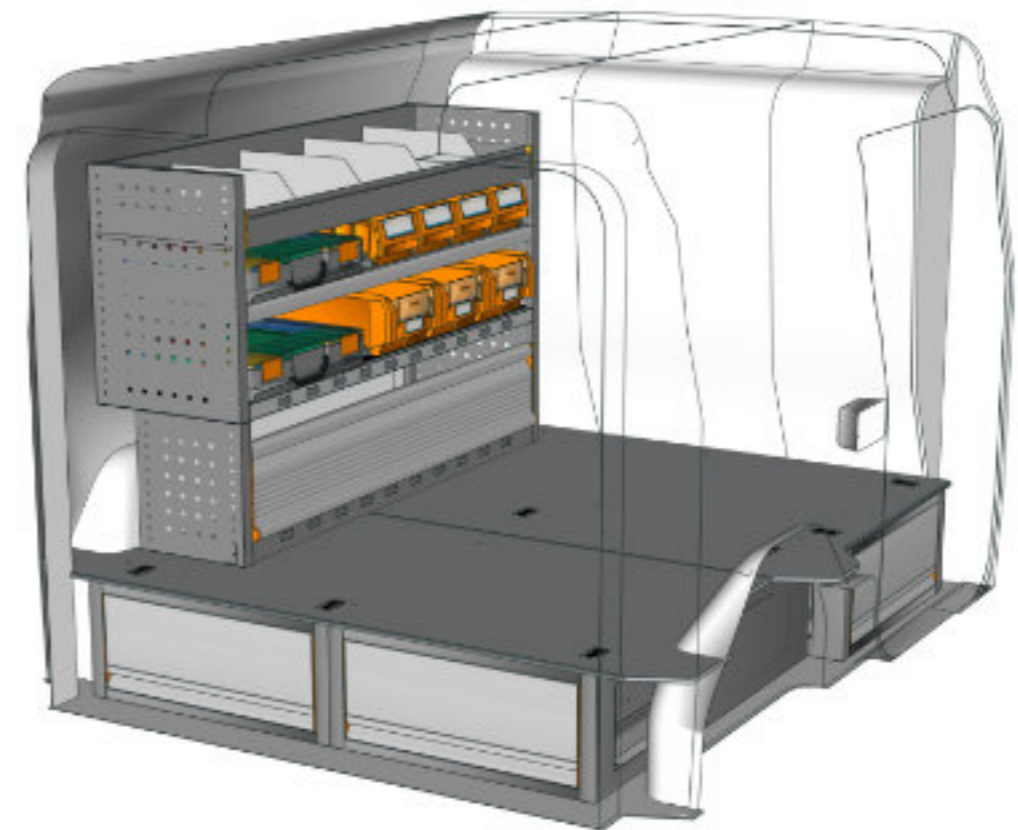

FloorUp22 - FIAT Doblo L1H1

Weitere Beispiele auf Anfrage / Plus d'exemples sur demande

CHF 3'760.-

-CHF 5'216.-