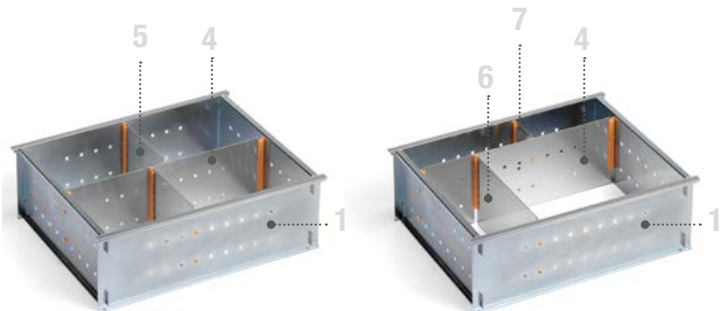

**ART. NR. F 22 SB SKY001 00 07**

Deckel Sky aus Polypropylen-Schaumstoff  
B=400 T=320 H=20 mm

Deckel sky

Tablar mit  
Einteilungsset  
siehe S. 18

**ART. NR. F 22 SB FRA238 01 99**

B=402 T=312 H=132 mm  
Einteilungsset mit:  
1 Rahmen FRA238  
1 Einteiler D35238  
2 Einteiler D13238