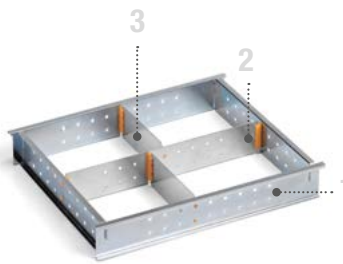

ART. NR. **F 22 SB FRA102 01 99**

B=406 T=319 H=61 mm
Einteilungsset mit:
1 Rahmen FRA102
1 Einteiler D35102
2 Einteiler D13102