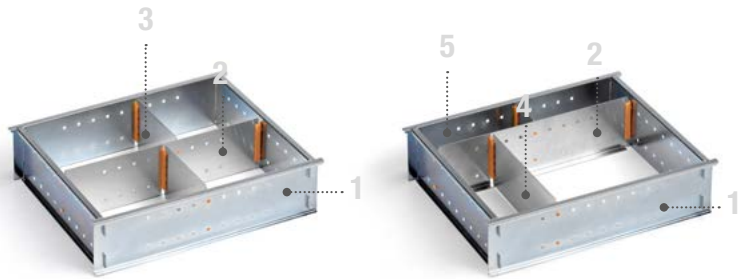

ART. NR. F 22 SB FRA136 01 99

B=406 T=319 H=96 mm
Einteilungsset mit:
1 Rahmen FRA136
1 Einteiler D35136
2 Einteiler D13136

ART. NR. F 22 SB FRA136 02 99

B=406 T=319 H=96 mm
Einteilungsset mit:
1 Rahmen FRA136
1 Einteiler D35136
1 Einteiler D06136
1 Einteiler D21136