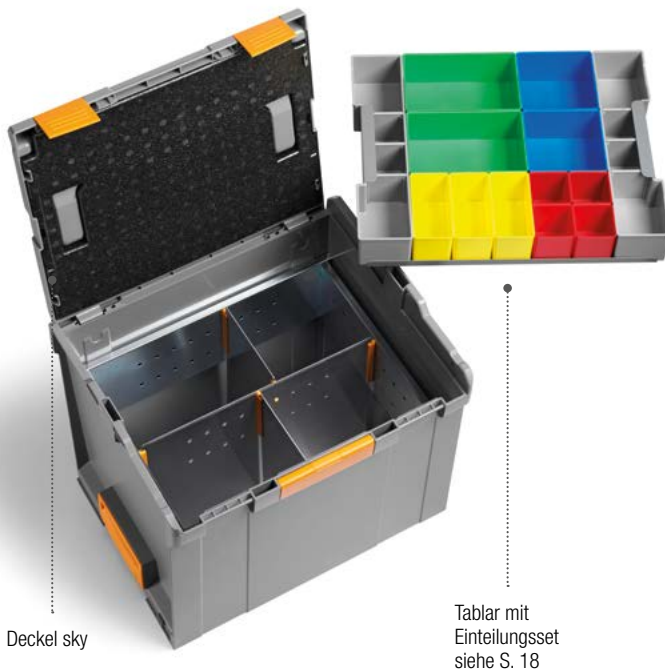

Deckel Sky aus Polypropylen-Schaumstoff  
B=400 T=320 H=20 mm

Deckel sky

Tablar mit  
Einteilungsset  
siehe S. 18

**ART. NR. F 22 SB FRA374 02 99**

B=402 T=312 H=260 mm  
Einteilungsset mit:  
1 Rahmen FRA238  
1 Einteiler D35374  
2 Einteiler D13374