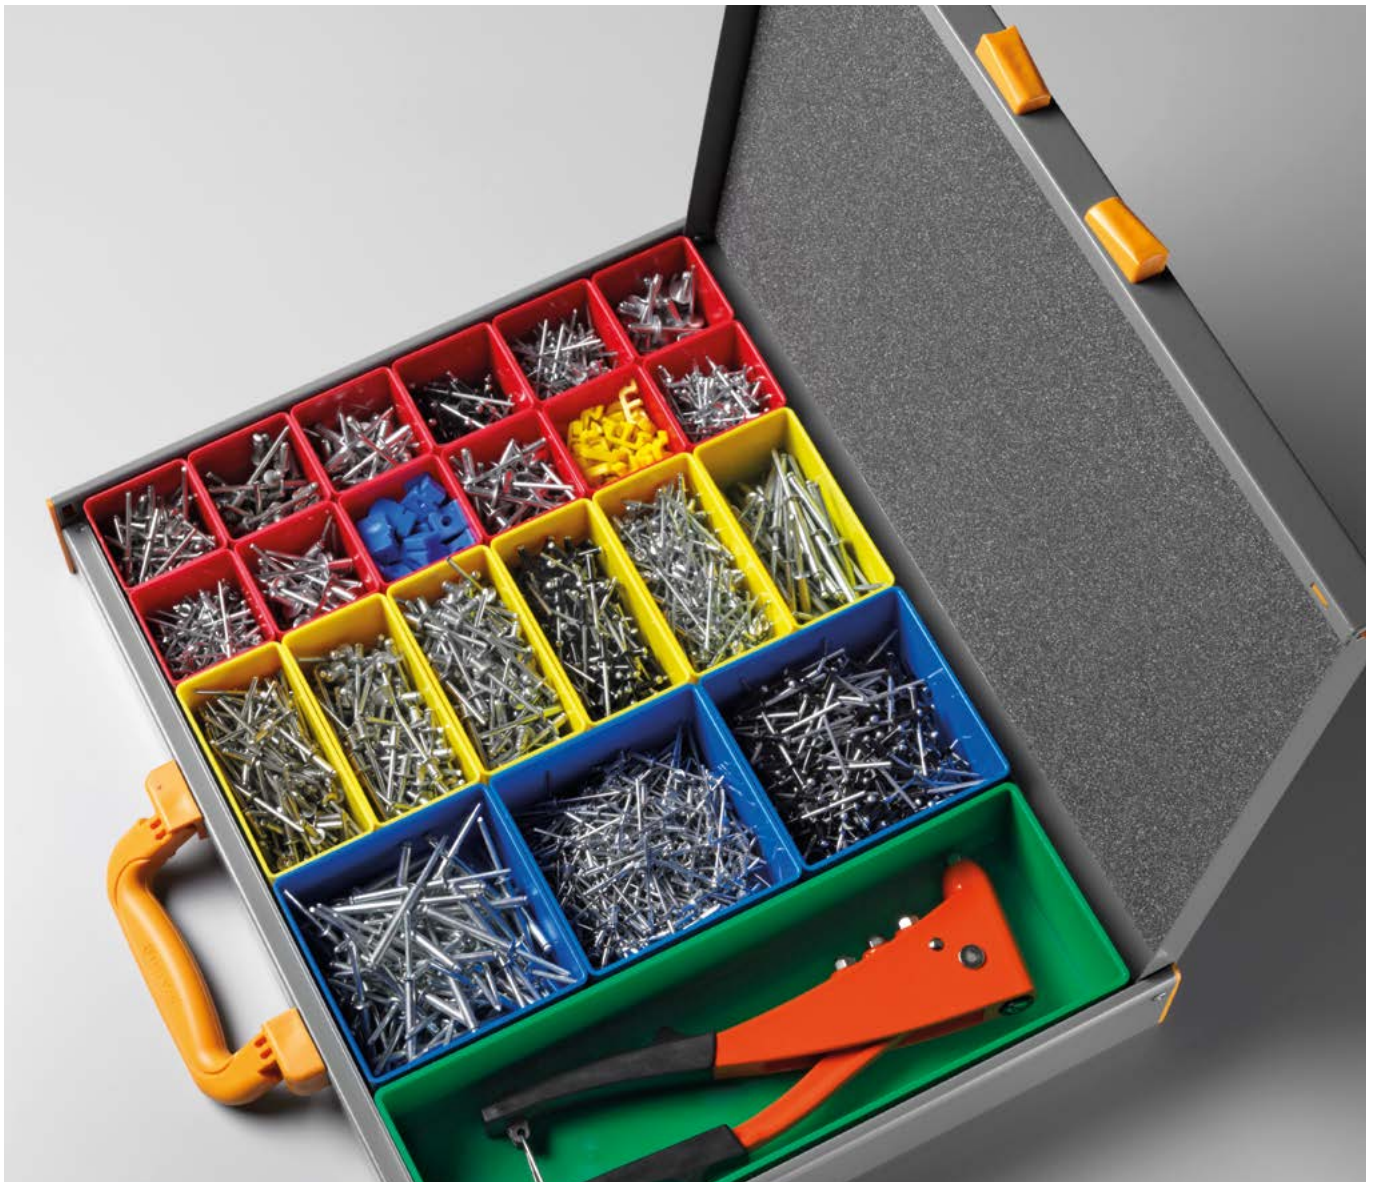

ART. NR. F 22 SB BOX067 07 01

Stahlkoffer mit 16 Fächern:
6 Insert Boxen "red"
5 Insert Boxen "yellow"
2 Insert Boxen "blue"
2 Insert Boxen "green"
1 Insert Box "forest"