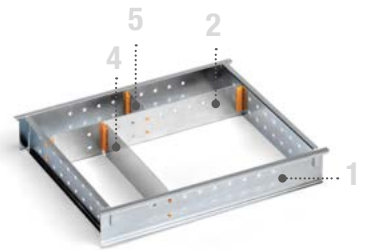

# STORE BOX102

ART. NR. **F 22 SB BOX102 00 01**

Kunststoffkoffer, leer B=442 T=357 H=117 mm

ART. NR. **F 22 SB FRA102 01 99**

B=406 T=319 H=61 mm  
Einteilungsset mit:  
1 Rahmen FRA102  
1 Einteiler D35102  
2 Einteiler D13102