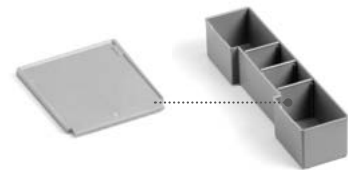

## ART. NR. F 22 SB MINI63 63 08

Store Box Mini63 B=260 T=155 H=63

BOX102  
BOXTRAY

**ART. NR. F 22 SB 00GREY 63 01**

Insert Box "grey" B=71 T=312 H=63

**BOX102**  
**BOXTRAY**

**ART. NR. F 22 SB DVGREY 58 01**

Einteilung für Insert Box "grey" B=52 T=4 H=58

**ART. NR. F 22 SB DARK05 62 07**

Kleinteile-Organizer "dark" mit 5 Fächern  
B=405 T=315 H=62

**BOX102**  
**BOXTRAY**

**ART. NR. F 22 SB DARK12 62 07**

Kleinteile-Organizer "dark" mit 12 Fächern  
B=405 T=315 H=62