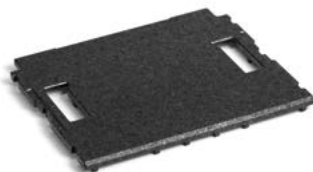

ART. NR. F 22 SB SKY001 00 07

Deckel Sky aus Polypropylen-Schaumstoff
B=400 T=320 H=20 mm