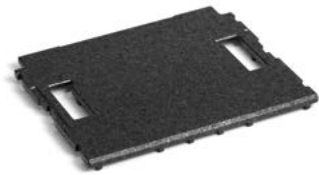

3

**ART. NR. F 22 SB D14238 00 00**

Längseinteiler aus Aluminium  
für Rahmen für BOX238  
B=135 H=193 mm

**ART. NR. F 22 SB MAT001 00 07**

Rutschfester Gummiteppich für  
BOX102 - 136 - 238  
B=362 T=300 H=1,5 mm

**ART. NR. F 22 SB SKY001 00 07**

Deckel Sky aus Polypropylen-Schaumstoff  
B=400 T=320 H=20 mm

Deckel sky

Tablar mit  
Einteilungsset  
siehe S. 18

**ART. NR. F 22 SB FRA238 01 99**

B=402 T=312 H=132 mm  
Einteilungsset mit:  
1 Rahmen FRA238  
1 Einteiler D35238  
2 Einteiler D13238