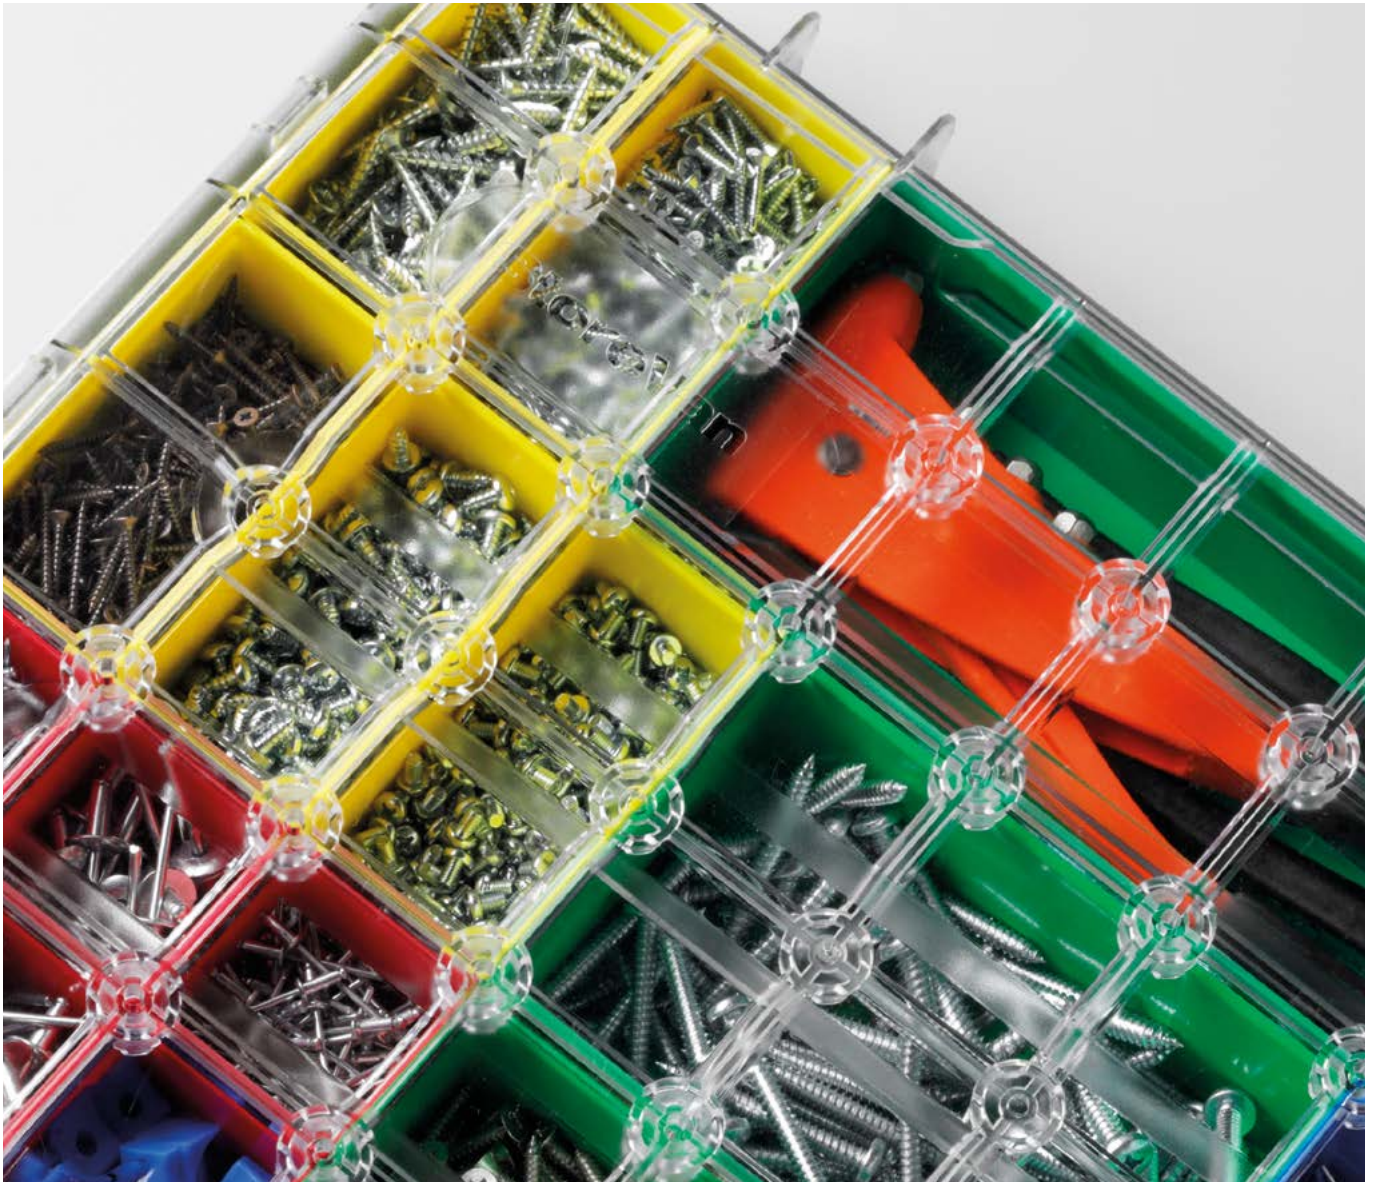

ART. NR. F 22 SB BOX080 07 01

Kunststoffkoffer mit 16 Fächern:
6 Insert Boxen "red"
5 Insert Boxen "yellow"
2 Insert Boxen "blue"
2 Insert Boxen "green"
1 Insert Box "forest"