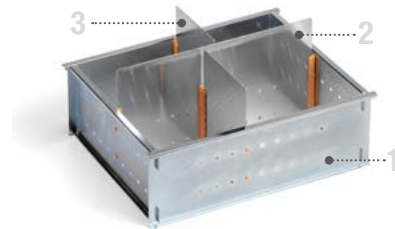

ART. NR. F 22 SB FRA238 03 99

B=402 T=312 H=194 mm

Einteilungsset mit:

1 Rahmen FRA238

1 Einteiler D36238

2 Einteiler D14238