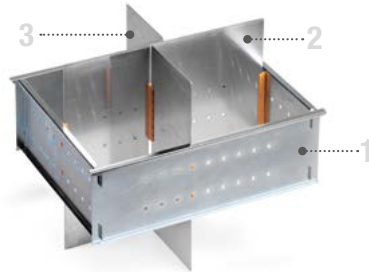

ART. NR. F 22 SB FRA374 01 99

B=402 T=312 H=330 mm

Einteilungsset mit:

1 Rahmen FRA238

1 Einteiler D36374

2 Einteiler D14374