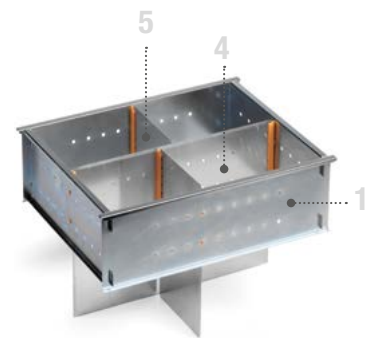

Deckel Sky aus Polypropylen-Schaumstoff  
B=400 T=320 H=20 mm

Deckel sky

Tablar mit  
Einteilungsset  
siehe S. 18

**ART. NR. F 22 SB FRA374 02 99**

B=402 T=312 H=260 mm  
Einteilungsset mit:  
1 Rahmen FRA238  
1 Einteiler D35374  
2 Einteiler D13374