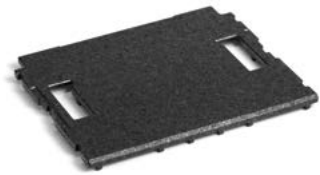

ART. NR. F 22 SB SKY001 00 07

Deckel Sky aus Polypropylen-Schaumstoff
B=400 T=320 H=20 mm