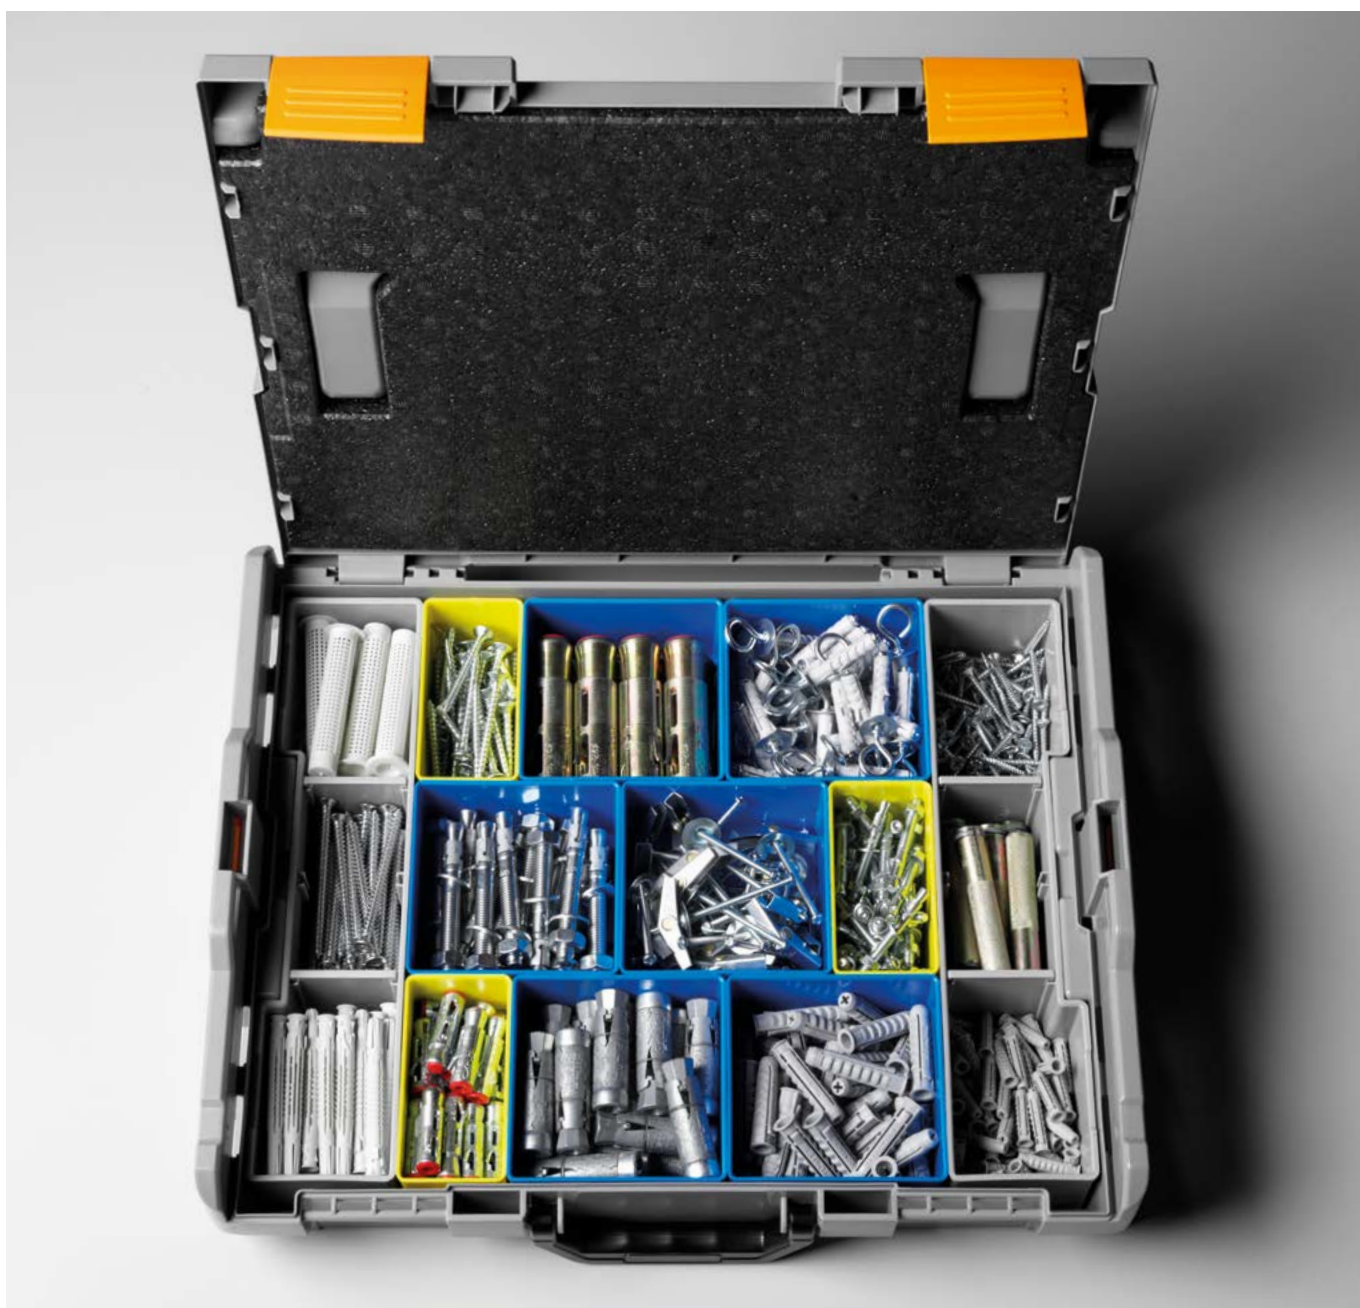

ART. NR. F 22 SB MAT001 00 07

Rutschfester Gummiteppich für
BOX102 - 136 - 238
B=362 T=300 H=1,5 mm

ART. NR. F 22 SB SKY001 00 07

Deckel Sky aus Polypropylen-Schaumstoff
B=400 T=320 H=20 mm