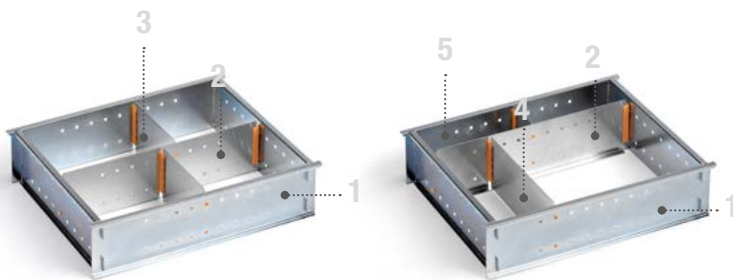

**ART. F 22 SB MAT001 00 07**

Tapis en caoutchouc antidérapant pour  
BOX102 - 136 - 238  
L=362 P=300 H=1,5 mm

**ART. F 22 SB SKY001 00 07**

Garniture de couvercle Sky en polypropylène expansé  
L=400 P=320 H=20 mm

# STORE BOX136

**ART. F 22 SB BOX136 00 01**

Mallette en plastique vide L=442 P=357 H=151 mm

**ART. F 22 SB FRA136 01 99**

L=406 P=319 H=96 mm  
Kit de compartimentation avec :  
1 cadre FRA136  
1 séparateur D35136  
2 séparateurs D13136