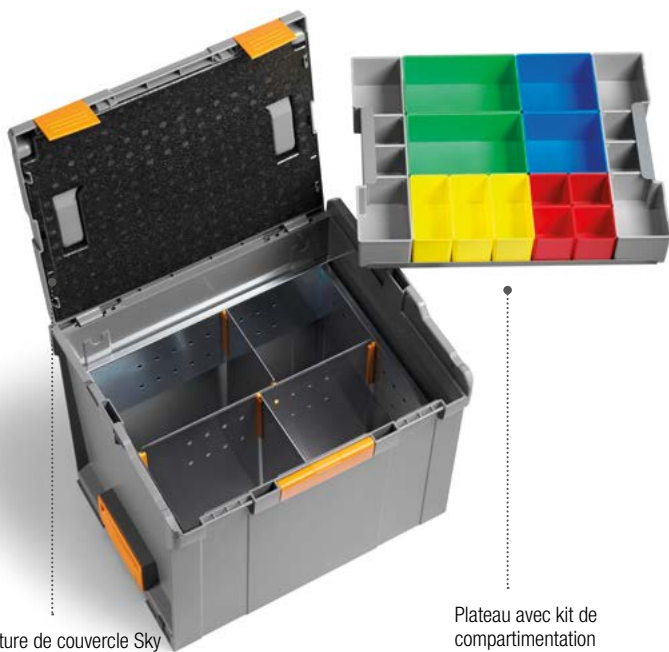

Garniture de couvercle Sky

Plateau avec kit de
compartmentation
voir page 18