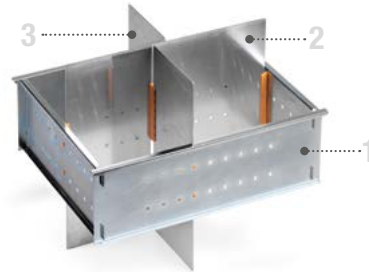

ART. F 22 SB FRA374 01 99

L=402 P=312 H=330 mm
Kit de compartimentation avec :
1 cadre FRA238
1 séparateur D36374
2 séparateurs D14374