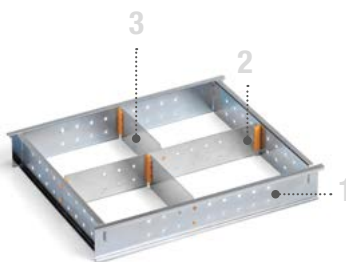

**ART. F 22 SB BOX102 11 01**

Mallette en plastique avec:  
 1 garniture de couvercle Sky  
 1 casier thermoformé "dark" à 5 compartiments

**ART. F 22 SB BOX102 12 01**

Mallette en plastique avec:  
 1 garniture de couvercle Sky  
 1 casier thermoformé "dark" à 12 compartiments

# STORE BOX102

**ART. F 22 SB BOX102 00 01**

Mallette en plastique vide L=442 P=357 H=117 mm

**ART. F 22 SB FRA102 01 99**

L=406 P=319 H=61 mm  
Kit de compartimentation avec :  
1 cadre FRA102  
1 séparateur D35102  
2 séparateurs D13102