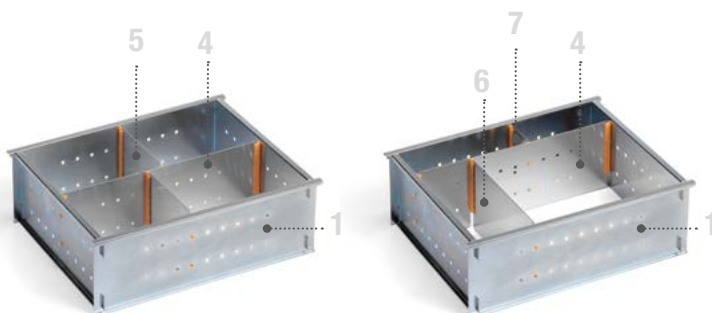

**ART. F 22 SB SKY001 00 07**

Garniture de couvercle Sky en polypropylène expansé  
L=400 P=320 H=20 mm

Garniture de couvercle Sky

Plateau avec kit de  
compartmentation  
voir page 18

**ART. F 22 SB FRA238 01 99**