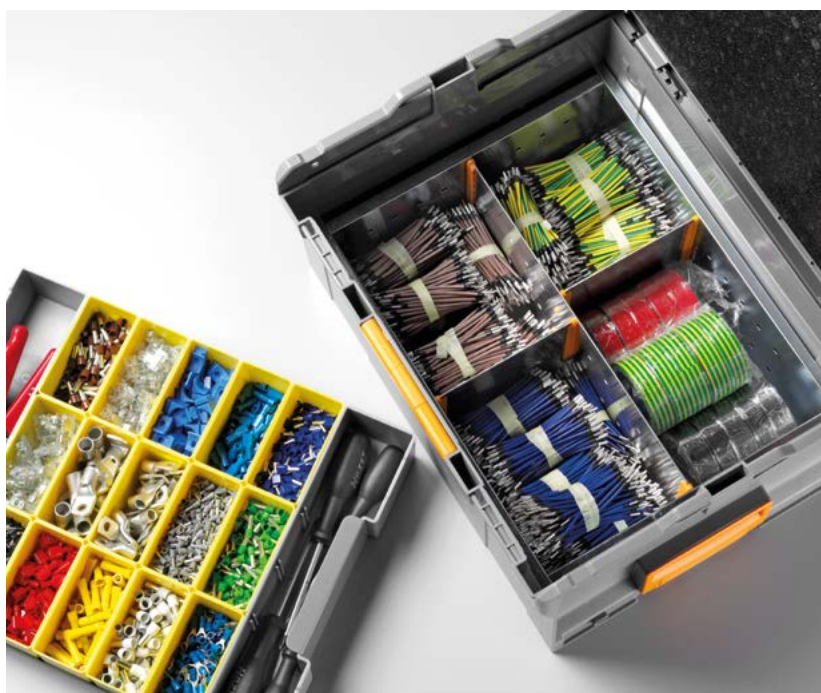

ART. F 22 SB MAT001 00 07

Tapis en caoutchouc antidérapant pour
BOX102 - 136 - 238
L=362 P=300 H=1,5 mm

ART. F 22 SB SKY001 00 07

Garniture de couvercle Sky en polypropylène expansé
L=400 P=320 H=20 mm