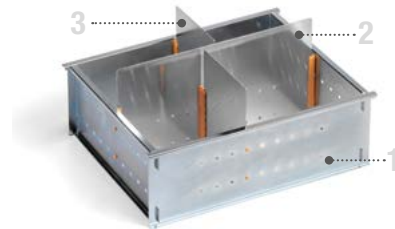

Garniture de couvercle Sky

Plateau avec kit de  
compartmentation  
voir page 18

1

**ART. F 22 SB SUP136 00 99**

Support en acier galvanisé pour mallette BOX136  
L=401 P=311 H=32 mm

# STORE BOX238

**ART. F 22 SB BOX238 00 01**

Mallette en plastique vide L=442 P=357 H=253 mm

**ART. F 22 SB FRA238 03 99**

L=402 P=312 H=194 mm  
Kit de compartimentation avec :  
1 cadre FRA238  
1 séparateur D36238  
2 séparateurs D14238