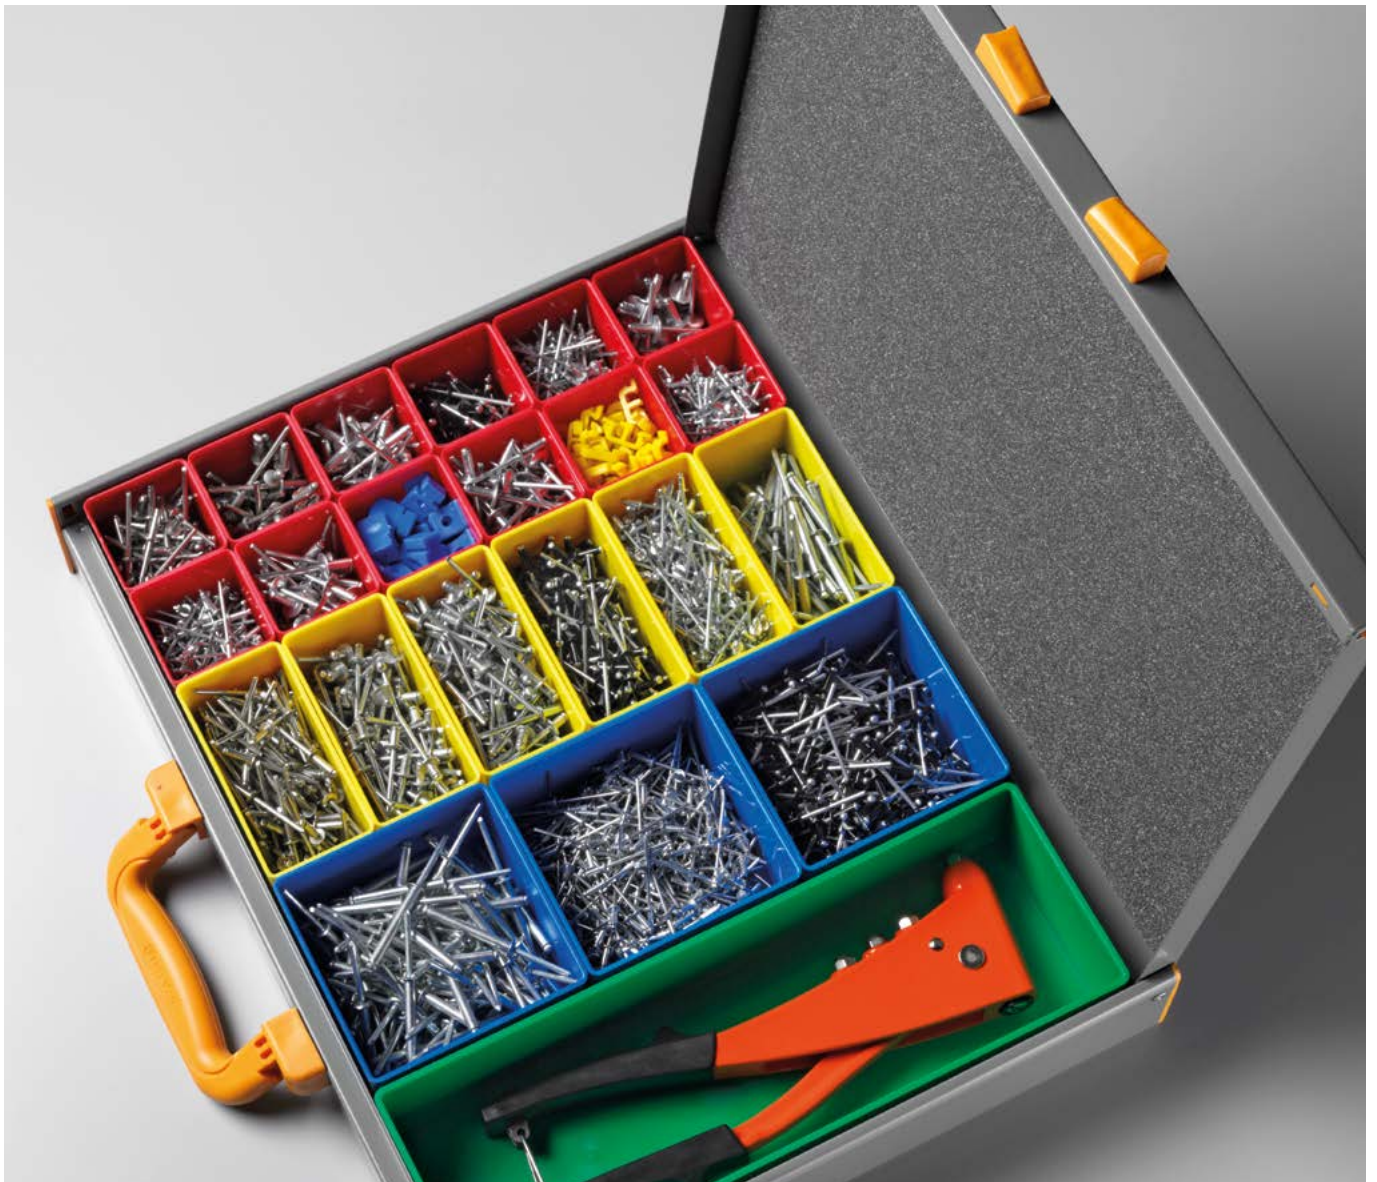

ART. F 22 SB BOX067 07 01

Mallette en acier avec 16 compartiments:
6 boîtes "red"
5 boîtes "yellow"
2 boîtes "blue"
2 boîtes "green"
1 boîte "forest"