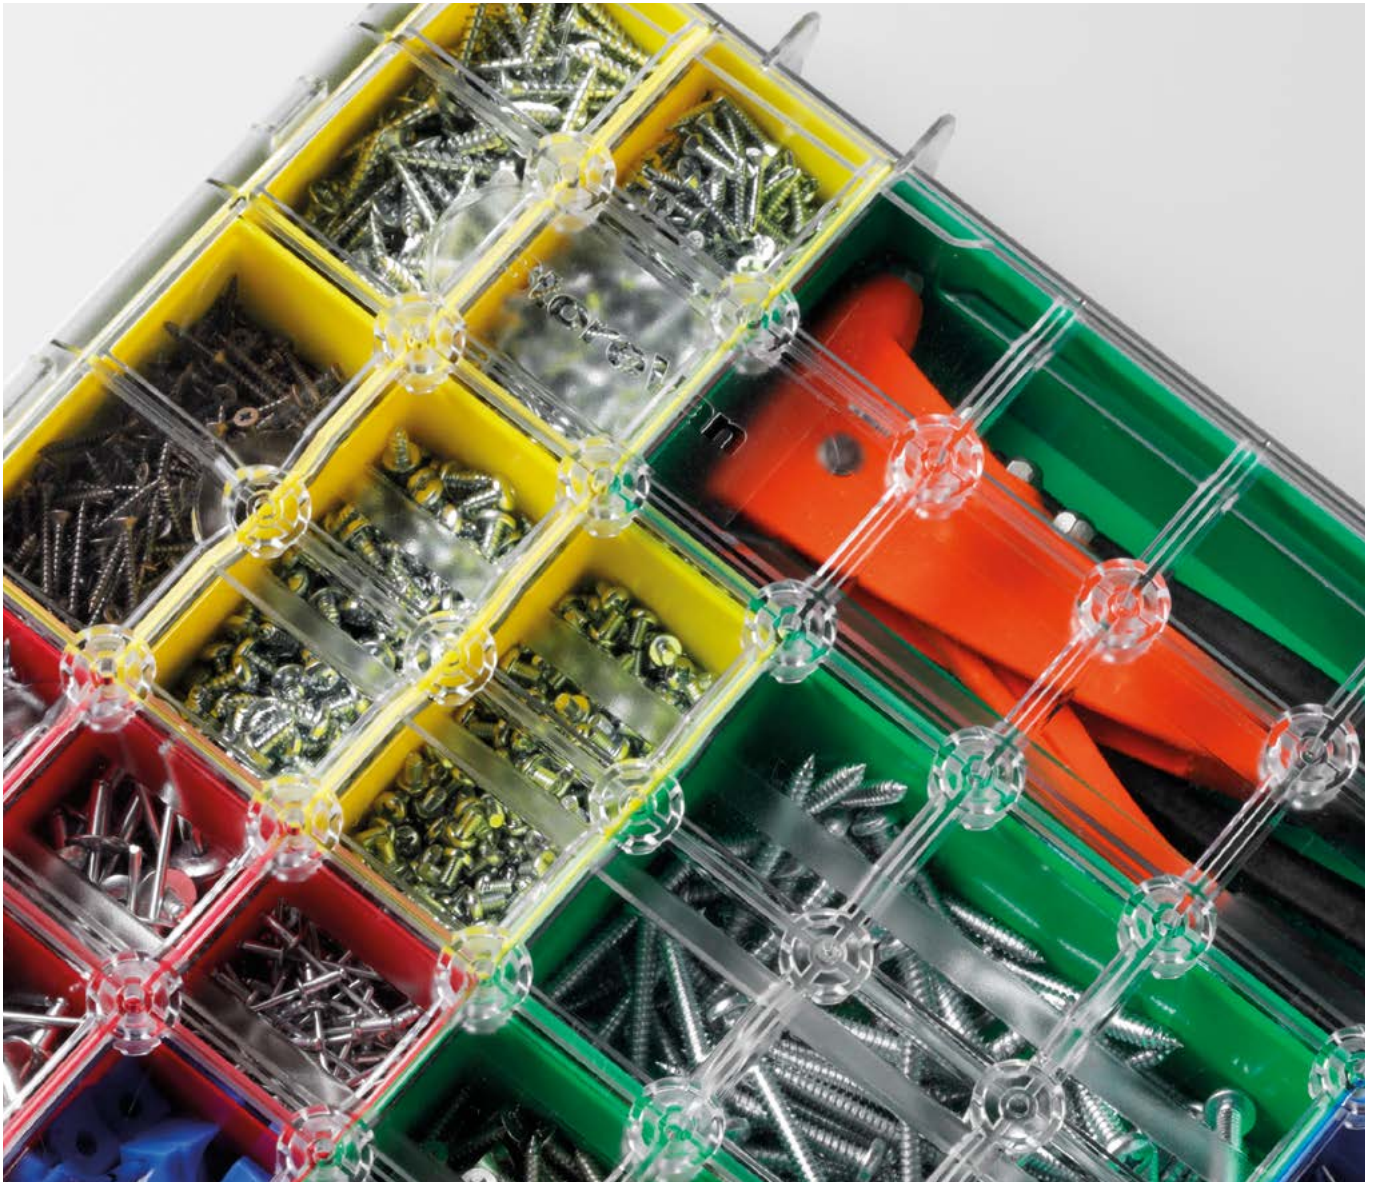

ART. F 22 SB BOX080 07 01

Mallette en plastique avec 16 compartiments:
6 boîtes "red"
5 boîtes "yellow"
2 boîtes "blue"
2 boîtes "green"
1 boîte "forest"