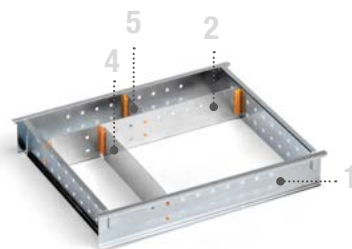

# STORE BOX102

**ART. F 22 SB BOX102 00 01**

Mallette en plastique vide L=442 P=357 H=117 mm

**ART. F 22 SB FRA102 01 99**

L=406 P=319 H=61 mm  
Kit de compartimentation avec :  
1 cadre FRA102  
1 séparateur D35102  
2 séparateurs D13102