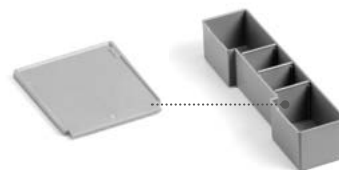

## ART. F 22 SB MINI63 63 08

Store Box Mini63 L=260 P=155 H=63

BOX102  
BOXTRAY

**ART. F 22 SB 00GREY 63 01**

Boîte "grey" L=71 P=312 H=63

**BOX102**  
**BOXTRAY**

**ART. F 22 SB DVGREY 58 01**

Séparateur pour boîte gris L=52 P=4 H=58