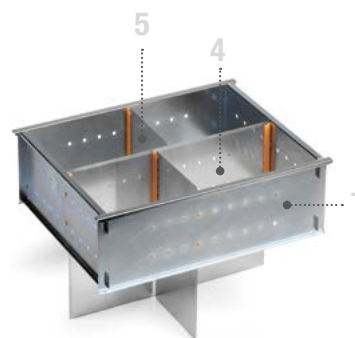

ART. F 22 SB FRA374 02 99

L=402 P=312 H=260 mm
Kit de compartimentation avec :
1 cadre FRA238
1 séparateur D35374
2 séparateurs D13374