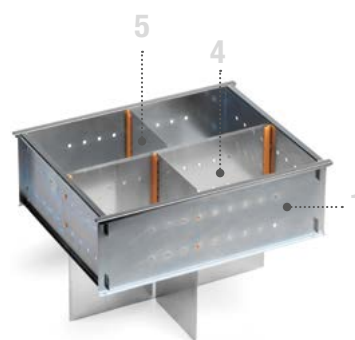

3

ART. F 22 SB D14374 00 00

divisorio longitudinale in
alluminio per telaio per
BOX374
L=135 H=329 mm

ART. F 22 SB MAT002 00 07

Tappeto in gomma antiscivolo per BOX374
L=362 P=290 H=1,5 mm

ART. F 22 SB SKY001 00 07

Copertura Sky in polipropilene espanso
L=400 P=320 H=20 mm

Copertura Sky

Vassoio con set
di separazione
vedi pag. 18

ART. F 22 SB FRA374 02 99

L=402 P=312 H=260 mm
set di suddivisione con:
1 telaio FRA238
1 divisorio D35374
2 divisori D13374