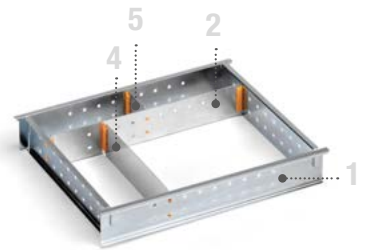

STORE BOX102

ART. F 22 SB BOX102 00 01

Valigetta in plastica vuota L=442 P=357 H=117 mm

ART. F 22 SB FRA102 01 99

L=406 P=319 H=61 mm
set di suddivisione con:
1 telaio FRA102
1 divisorio D35102
2 divisori D13102

ART. F 22 SB FRA102 02 99

L=406 P=319 H=61 mm
set di suddivisione con:
1 telaio FRA102
1 divisorio D35102
1 divisorio D06102
1 divisorio D21102

ART. F 22 SB FRA102 00 99

telaio in acciaio zincato per valigetta
BOX102
L=406 P=319 H=61 mm