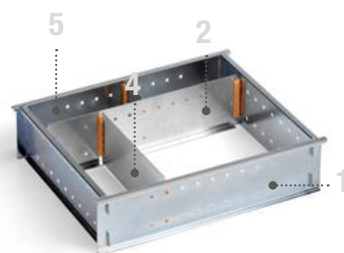

ART. F 22 SB FRA136 02 99

L=406 P=319 H=96 mm
set di suddivisione con:
1 telaio FRA136
1 divisorio D35136
1 divisorio D06136
1 divisorio D21136