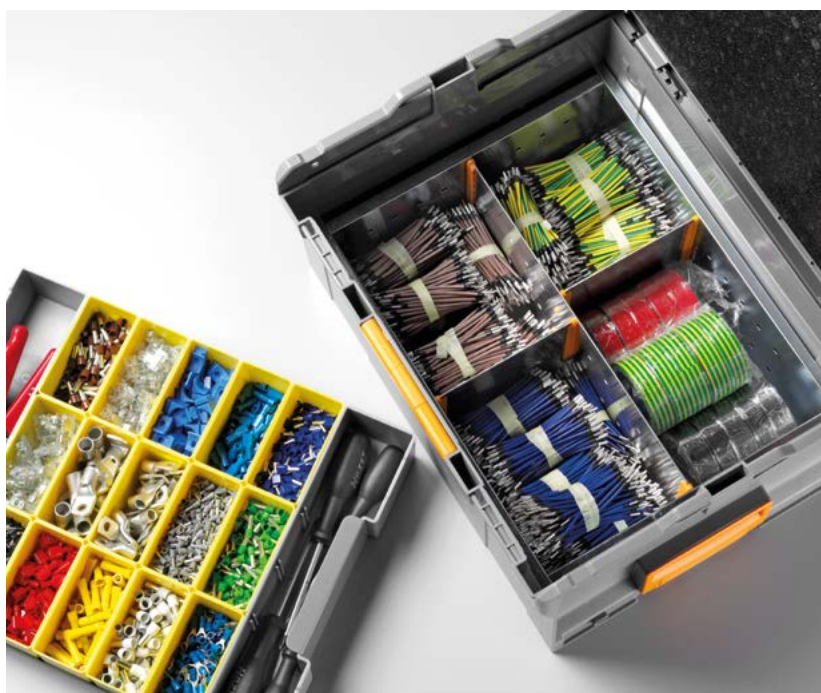

ART. F 22 SB MAT001 00 07

Tappeto in gomma antiscivolo per
BOX102 - 136 - 238
L=362 P=300 H=1,5 mm

ART. F 22 SB SKY001 00 07

Copertura Sky in polipropilene espanso
L=400 P=320 H=20 mm