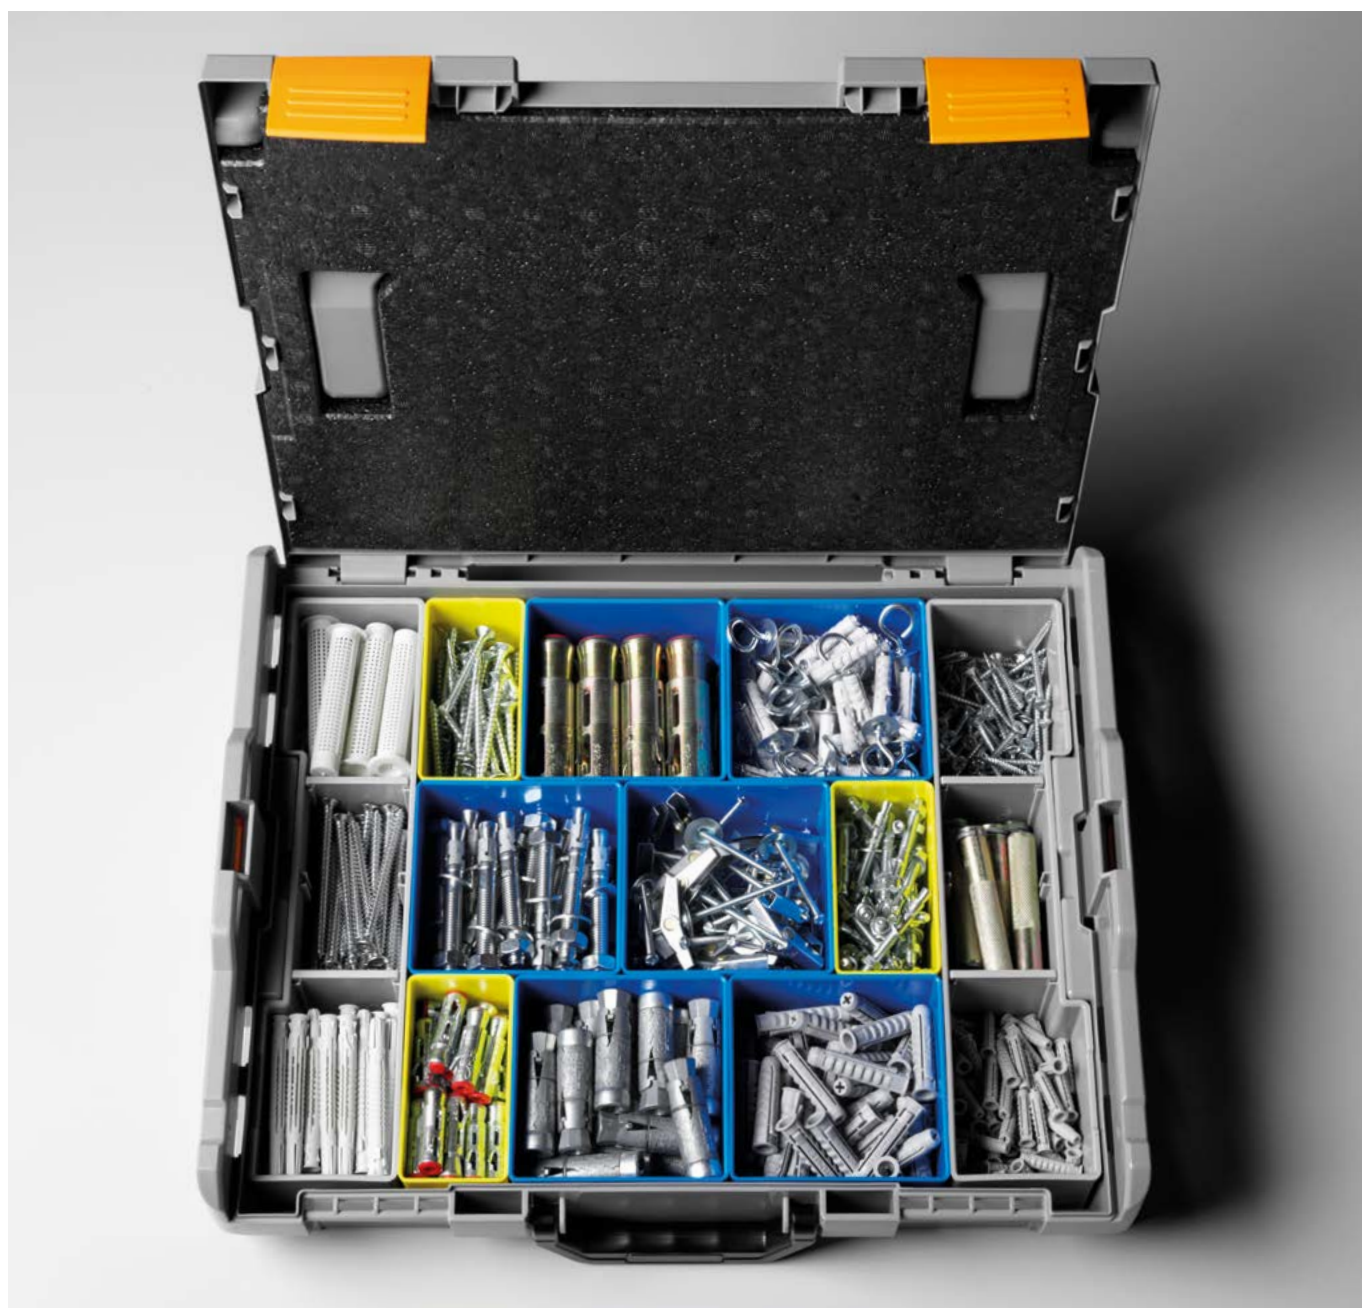

ART. F 22 SB MAT001 00 07

Tappeto in gomma antiscivolo per
BOX102 - 136 - 238
L=362 P=300 H=1,5 mm

ART. F 22 SB SKY001 00 07

Copertura Sky in polipropilene espanso
L=400 P=320 H=20 mm