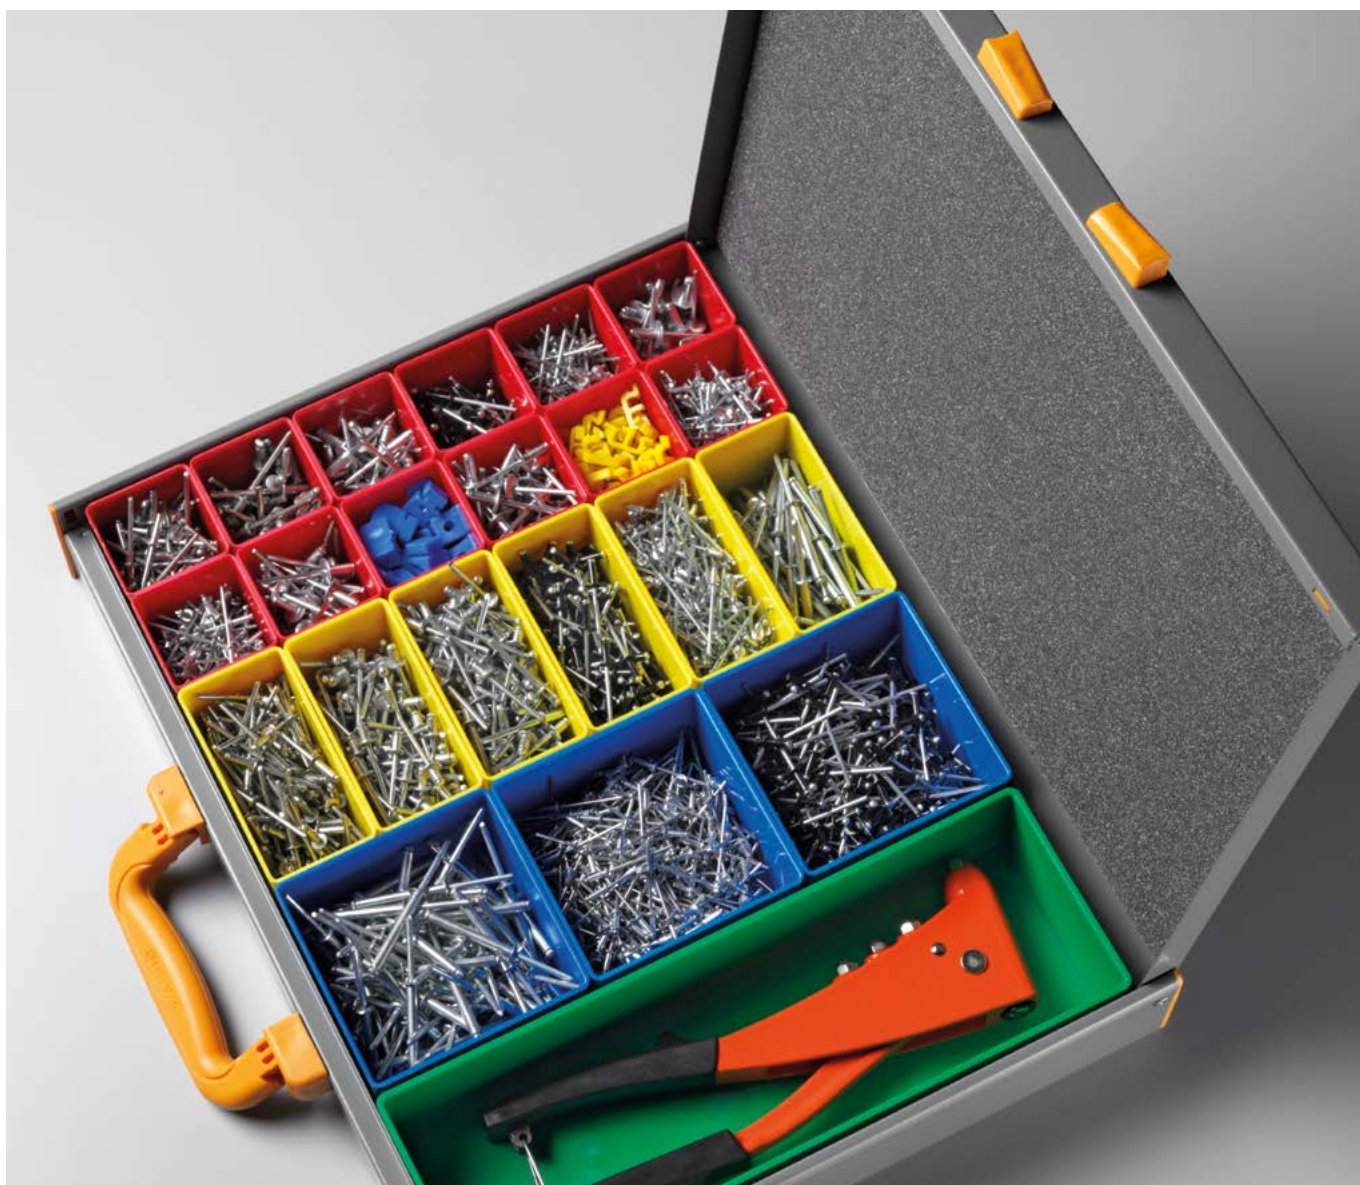

ART. F 22 SB BOX067 07 01

Valigetta in acciaio con 16 scomparti:
6 inserti "red"
5 inserti "yellow"
2 inserti "blue"
2 inserti "green"
1 inserto "forest"