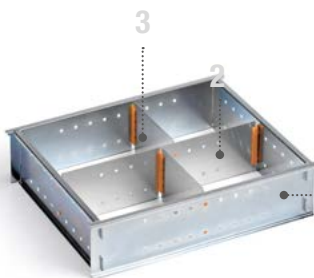

Tappeto in gomma antiscivolo per
BOX102 - 136 - 238
L=362 P=300 H=1,5 mm

ART. F 22 SB SKY001 00 07

Copertura Sky in polipropilene espanso
L=400 P=320 H=20 mm

STORE BOX136

ART. F 22 SB BOX136 00 01

Valigetta in plastica vuota L=442 P=357 H=151 mm