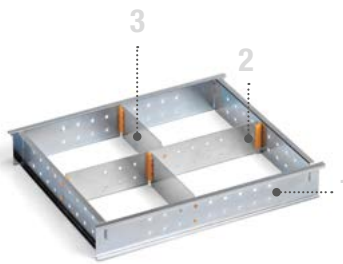

ART. F 22 SB BOX102 11 01

Valigetta in plastica con:
 1 copertura sky
 1 termoformato "dark" a 5 scomparti

ART. F 22 SB BOX102 12 01

Valigetta in plastica con:
 1 copertura sky
 1 termoformato "dark" a 12 scomparti

STORE BOX102

ART. F 22 SB BOX102 00 01

Valigetta in plastica vuota L=442 P=357 H=117 mm

ART. F 22 SB FRA102 01 99

L=406 P=319 H=61 mm
set di suddivisione con:
1 telaio FRA102
1 divisorio D35102
2 divisori D13102