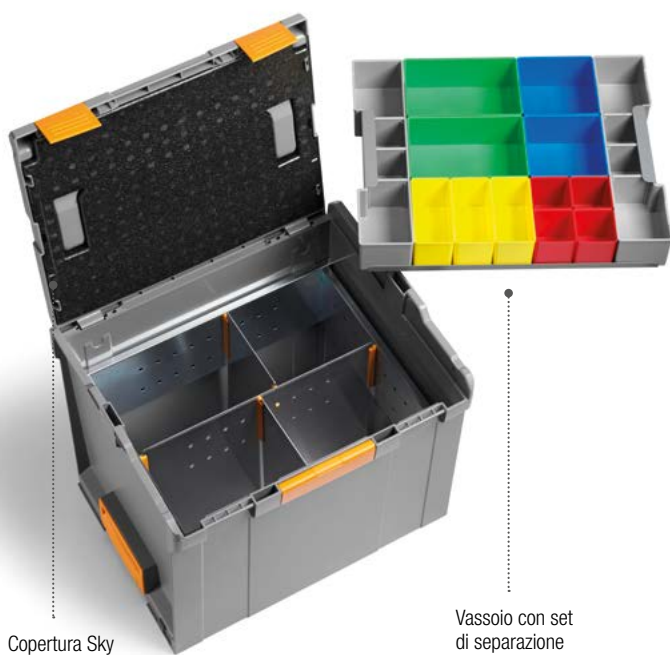

Copertura Sky in polipropilene espanso
L=400 P=320 H=20 mm

Copertura Sky

Vassoio con set
di separazione
vedi pag. 18

ART. F 22 SB FRA374 02 99

L=402 P=312 H=260 mm
set di suddivisione con:
1 telaio FRA238
1 divisorio D35374
2 divisori D13374