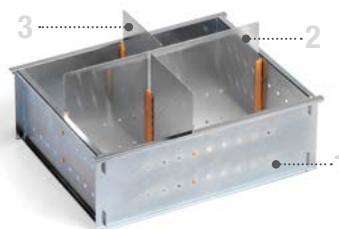

1

ART. F 22 SB SUP136 00 99

supporto in acciaio zincato per valigetta BOX136
L=401 P=311 H=32 mm

STORE BOX238

ART. F 22 SB BOX238 00 01

Valigetta in plastica vuota L=442 P=357 H=253 mm

ART. F 22 SB FRA238 03 99

L=402 P=312 H=194 mm

Set di suddivisione con:

1 telaio FRA238

1 divisorio D36238

2 divisori D14238

1

ART. F 22 SB FRA238 00 99

telaio in acciaio zincato per valigetta
BOX238 - BOX374
L=402 P=312 H=132 mm