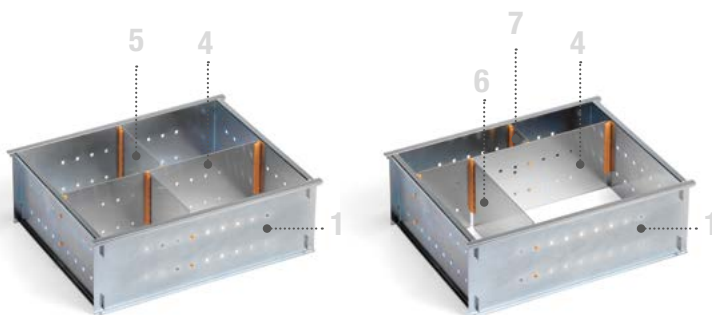

ART. F 22 SB MAT001 00 07

Tappeto in gomma antiscivolo per
BOX102 - 136 - 238
L=362 P=300 H=1,5 mm

ART. F 22 SB SKY001 00 07

Copertura Sky in polipropilene espanso
L=400 P=320 H=20 mm

Copertura Sky

Vassoio con set
di separazione
vedi pag. 18

ART. F 22 SB FRA238 01 99

L=402 P=312 H=132 mm
Set di suddivisione con:
1 telaio FRA238
1 divisorio D35238
2 divisori D13238

ART. F 22 SB FRA238 02 99

L=402 P=312 H=132 mm
Set di suddivisione con:
1 telaio FRA238
1 divisorio D35238
1 divisorio D05238
1 divisorio D21238