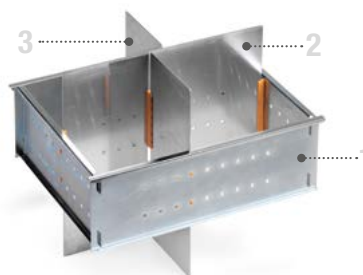

ART. F 22 SB FRA374 01 99

L=402 P=312 H=330 mm
set di suddivisione con:
1 telaio FRA238
1 divisorio D36374
2 divisori D14374