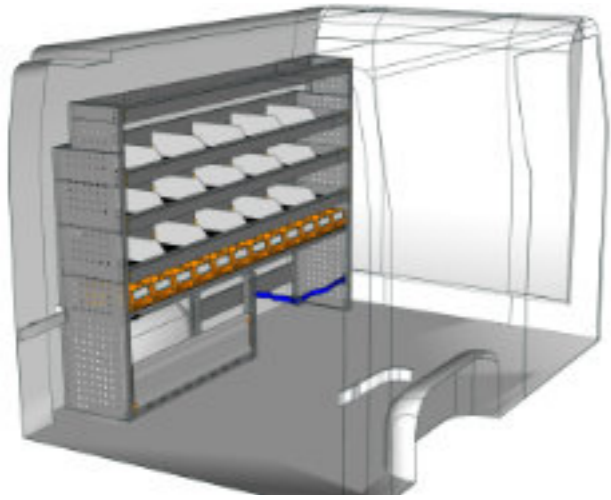

STV23-MA2014 02 CHF 1'455.-
 B/l 2032mm, T/p 365mm, H/h 1400mm ~~CHF 1'992.-~~

STV23-MA1014 01 CHF 1'233.-
 B/l 1016mm, T/p 365mm, H/h 1400mm ~~CHF 1'591.-~~

STV23-MA2417 01 CHF 2'583.-
 B/l 2450mm, T/p 365mm, H/h 1690mm ~~CHF 3'578.-~~