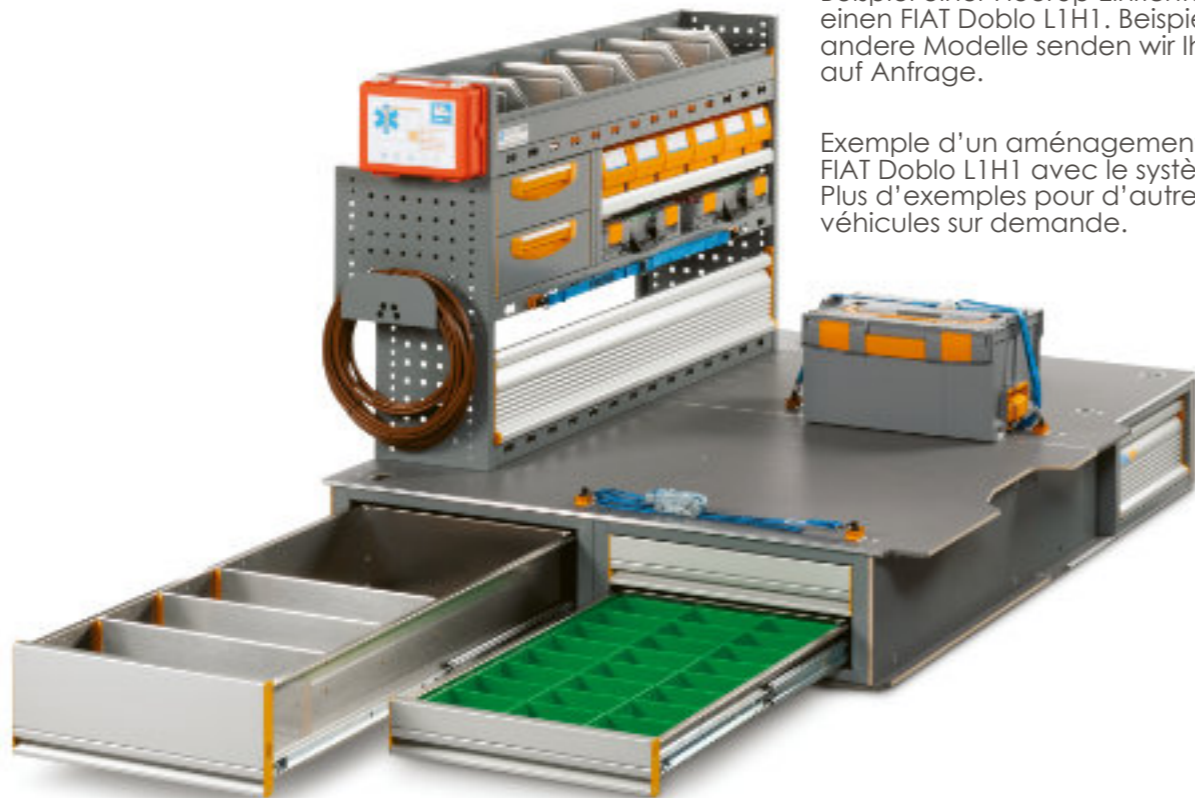

FloorUp

FloorUp22 - FIAT Doblo L1H1

Weitere Beispiele auf Anfrage / Plus d'exemples sur demande

CHF 3'760.-

-CHF 5'216.-