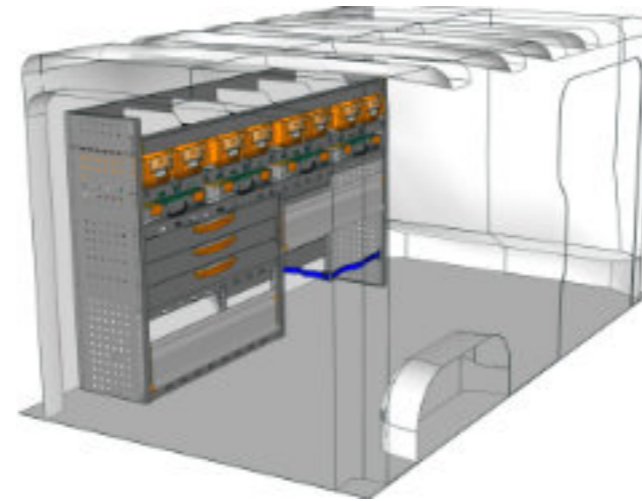

STV23-TA2012 P2 CHF 2'528.-
B/l 2032mm, T/p 365mm, H/h 1200mm -CHF 3'494.-