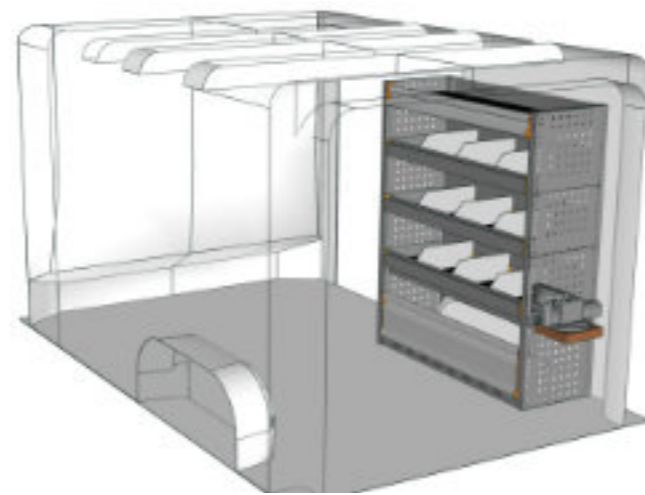

L1H1

Renault Kangoo / Express Van / Open Sesam
 MERCEDES Citan (2021-)

L2H2

IVECO Daily

STORE VAN

STV23-TA1912 01 CHF 1'235.-
B/l 1942mm, T/p 365mm, H/h 1200mm -CHF 1'710.-

STV23-TA1012 01 CHF 1'260.-
B/l 1016mm, T/p 365mm, H/h 1200mm -CHF 1'633.-