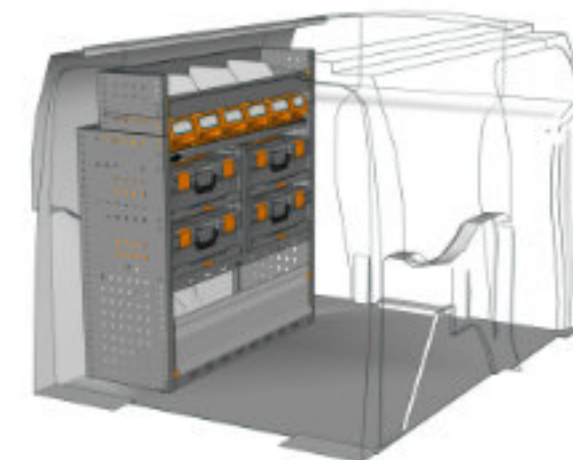

STV23-CN1011 M1 **CHF 1'730.-**
B/l 1016mm, T/p 365mm, H/h 1100mm ~~CHF 2'373.-~~