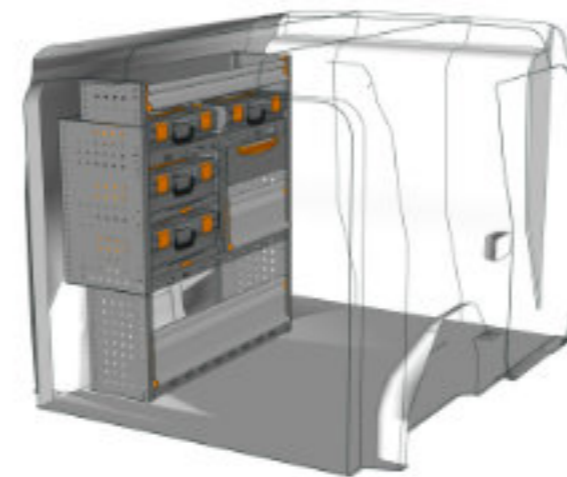

STV23-DO1011 M2 **CHF 1'810.-**
B/l 1016mm, T/p 365mm, H/h 1150mm ~~CHF 2'490.-~~