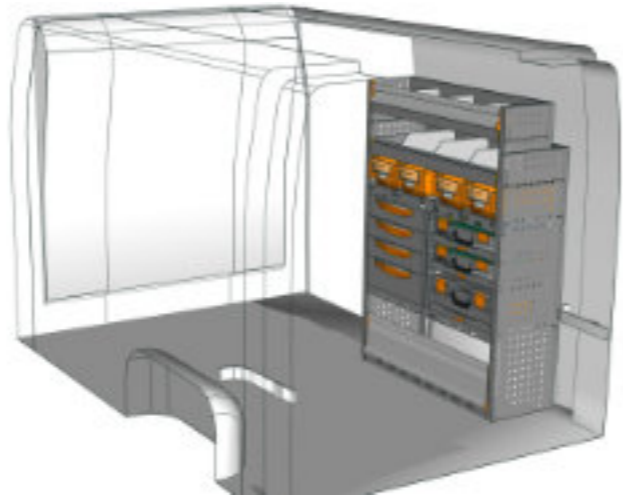

STV23-MA1014 P1 CHF 2'189.-
B/l 1016mm, T/p 365mm, H/h 1400mm ~~CHF 3'036.-~~