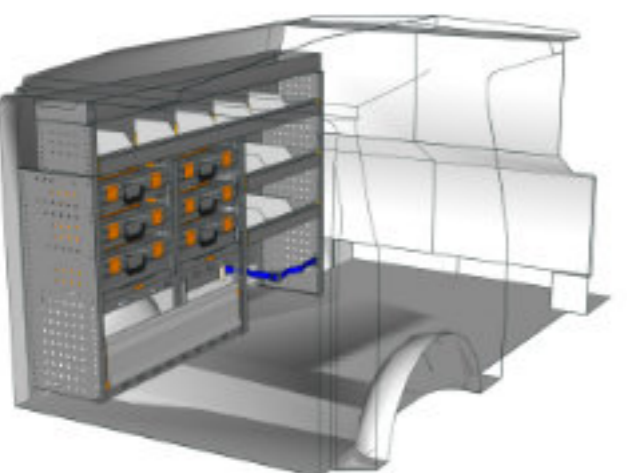

STV23-VT1712 M3 CHF 1'970.-
B/l 1733mm, T/p 365mm, H/h 1190mm ~~CHF 2'696.-~~