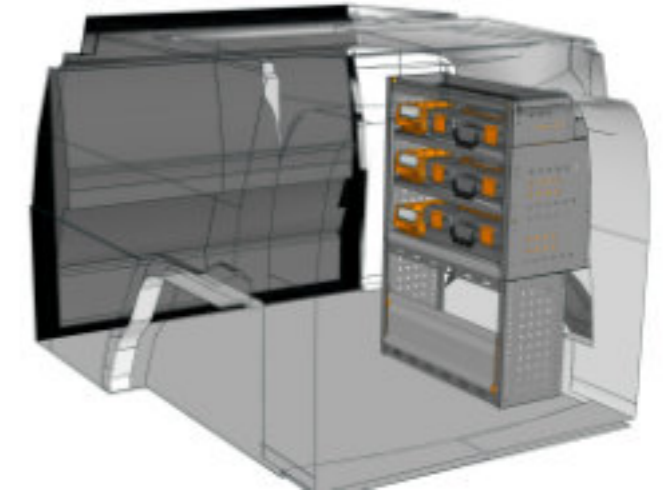

STV23-CA1211 M5 CHF 1'316.-
B/l 717mm, T/p 365mm, H/h 900mm ~~CHF 1'829.-~~

MERCEDES Sprinter L2H2

VW Caddy (2021-) L1H1