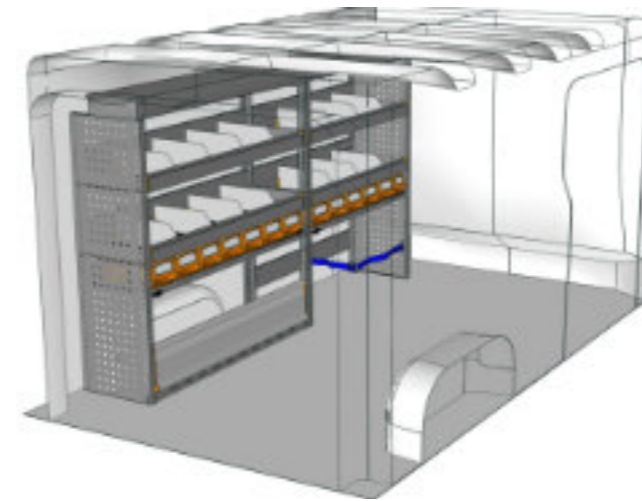

L1H1

Renault Kangoo / Express Van / Open Sesam
 MERCEDES Citan (2021-)

L2H2

IVECO Daily

STORE VAN

STV23-TA1912 01 CHF 1'235.-
B/l 1942mm, T/p 365mm, H/h 1200mm -CHF 1'710.-

STV23-TA1012 01 CHF 1'260.-
B/l 1016mm, T/p 365mm, H/h 1200mm -CHF 1'633.-