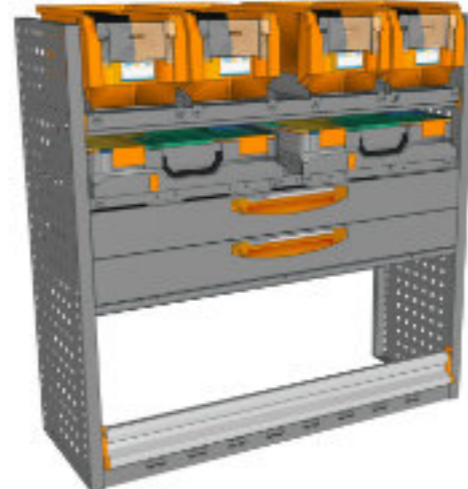

STV23 20 05 CHF 1'393.-
B/l 1000mm, T/p 365mm, H/h 1000mm