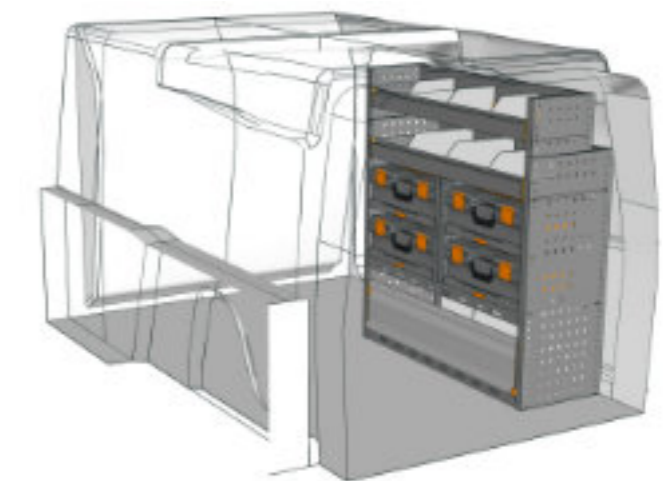

STV23-PA1011 M1 **CHF 1'630.-**
B/l 1016mm, T/p 365mm, H/h 1100mm ~~CHF 2'234.-~~

L1H1

CITRÖEN Berlingo / FIAT Doblo (2023-)
OPEL Combo / PEUGEOT Partner / TOYOTA Proace City

L2H1

CITRÖEN Berlingo / FIAT Doblo (2023-)
OPEL Combo / PEUGEOT Partner / TOYOTA Proace City