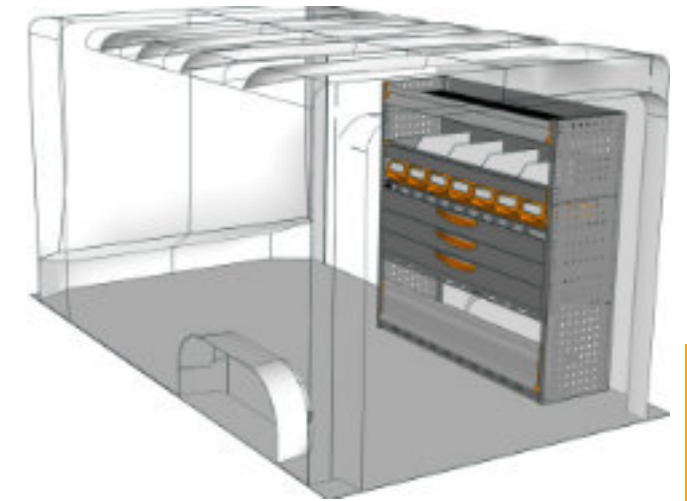

STV23-TA1212 P3 CHF 1'636.-
B/l 1225mm, T/p 365mm, H/h 1200mm -CHF 3'025.-