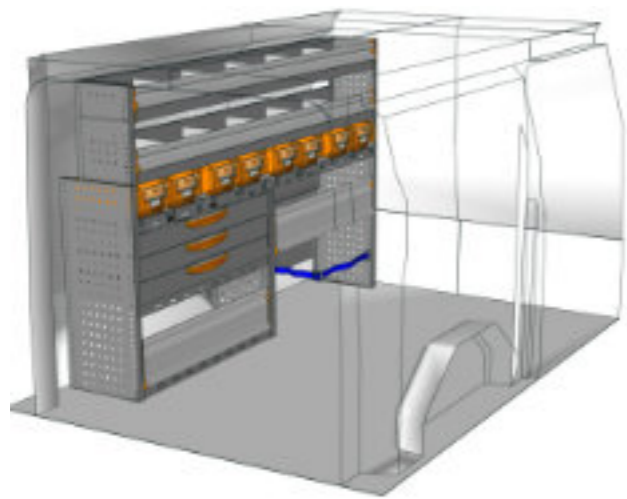

STV23-CU2013 P1 CHF 2'151.-
B/l 2032, T/p 365mm, H/h 1300mm ~~CHF 2'967.-~~