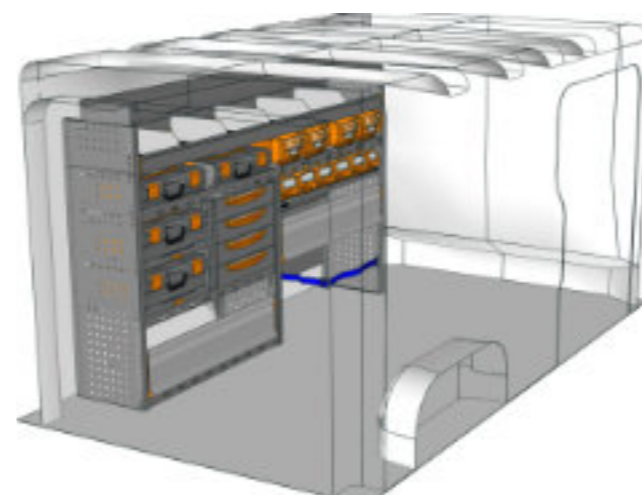

STV23-TA2013 M3 CHF 2'980.-
B/l 2032mm, T/p 365mm, H/h 1290mm -CHF 4'142.-