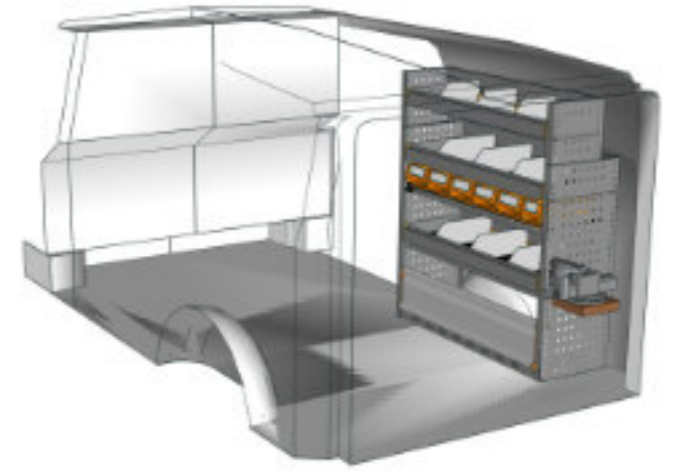

STV23-VT1012 21 CHF 1'295.-
 B/l 1016mm, T/p 365mm, H/h 1150mm ~~CHF 1'680.-~~

STV23-VT2012 05 CHF 1'646.-
 B/l 2032mm, T/p 365mm, H/h 1190mm ~~CHF 2'243.-~~

STV23-VT1012 01 CHF 1'295.-
 B/l 1016mm, T/p 365mm, H/h 1150mm ~~CHF 1'681.-~~