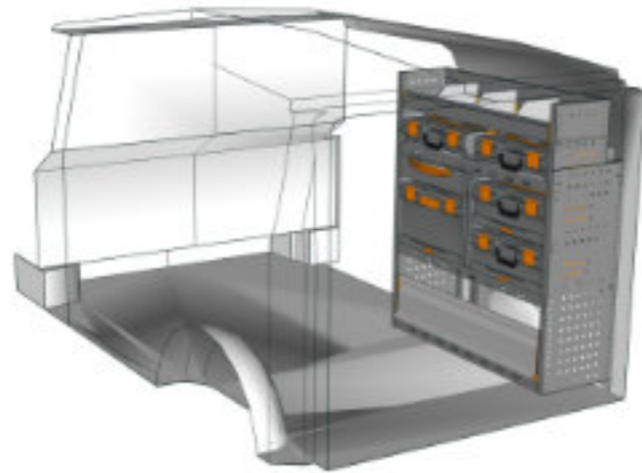

STV23-VT1012 M2 CHF 1'798.-
B/l 1016mm, T/p 365mm, H/h 1150mm ~~CHF 2'480.-~~