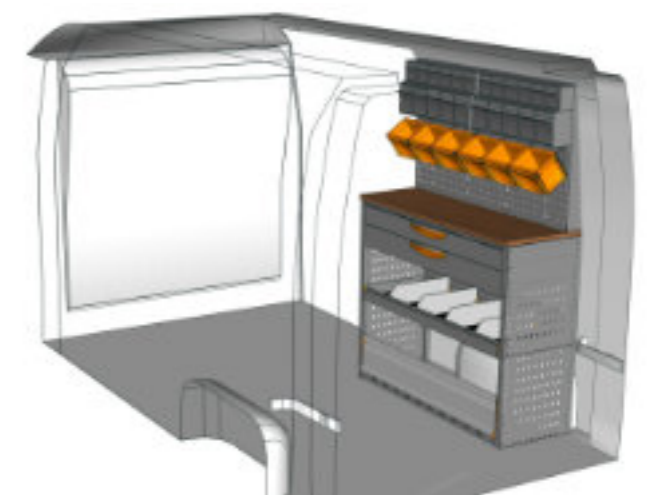

STV23-MA2014 02 CHF 1'455.-
 B/l 2032mm, T/p 365mm, H/h 1400mm ~~CHF 1'992.-~~

STV23-MA1014 01 CHF 1'233.-
 B/l 1016mm, T/p 365mm, H/h 1400mm ~~CHF 1'591.-~~

STV23-MA2417 01 CHF 2'583.-
 B/l 2450mm, T/p 365mm, H/h 1690mm ~~CHF 3'578.-~~