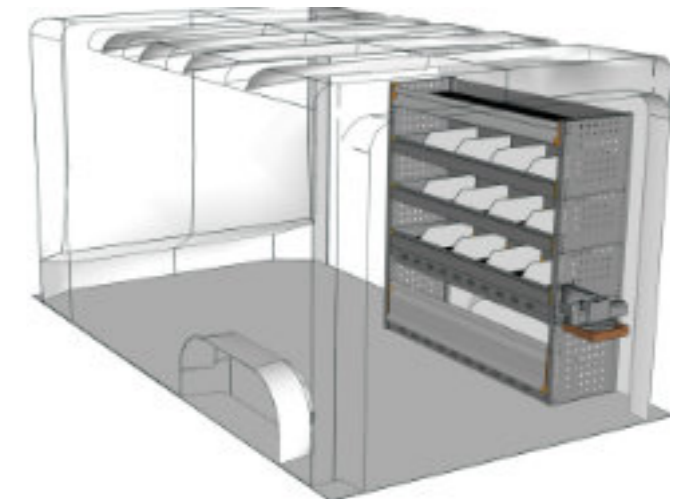

STV23-TA1212 11 CHF 1'421.-
B/l 1225mm, T/p 365mm, H/h 1200mm -CHF 1'862.-