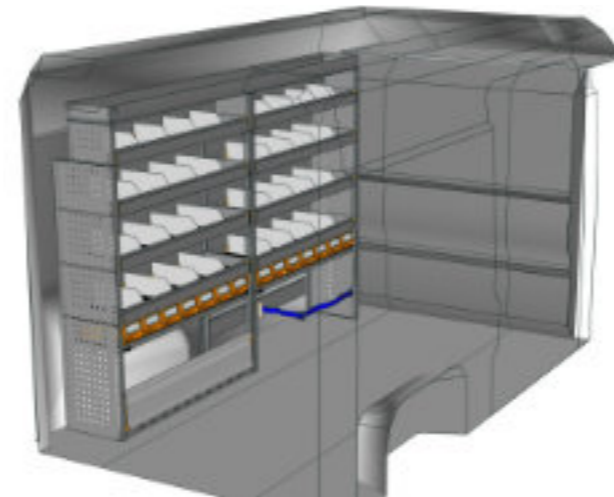

FIAT Doblo (2015-2021) L2H1

L1H1

CITROEN Jumper / FIAT Ducato
 OPEL Movano (2021-) / PEUGEOT Boxer

STORE VAN

STV23-DU2415 02 CHF 1'865.-
 B/l 2540mm, T/p 365mm, H/h 1490mm ~~CHF 2'555.-~~

STV23-DU1214 05 CHF 910.-
 B/l 1225mm, T/p 365mm, H/h 1400mm ~~CHF 1'246.-~~