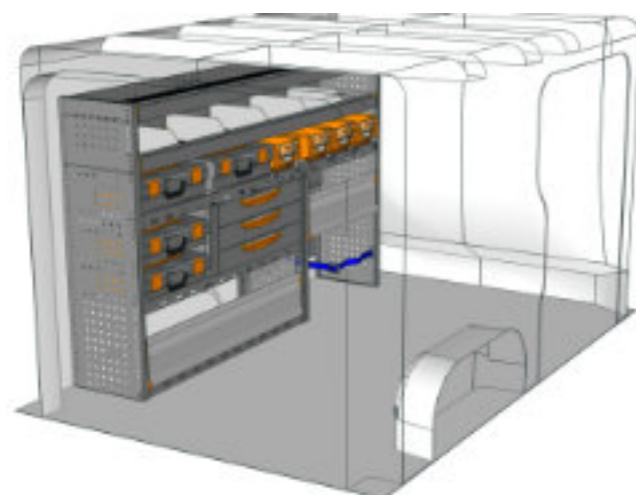

STV23-TA1912 M3 CHF 2'355.-
B/l 1942mm, T/p 365mm, H/h 1200mm -CHF 3'250.-