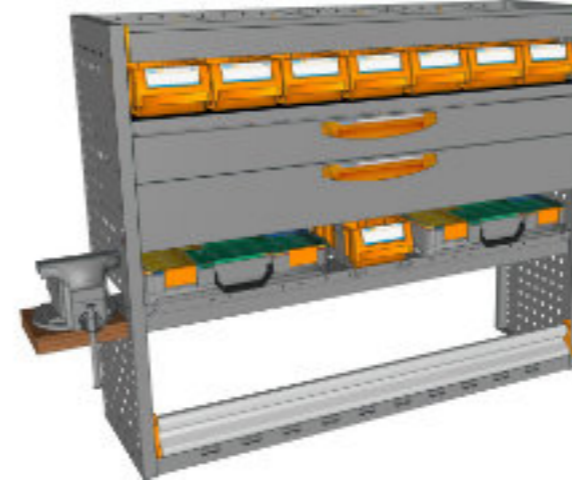

STV23 20 13 CHF 1'899.-
B/l 1225mm, T/p 365mm, H/h 1000mm