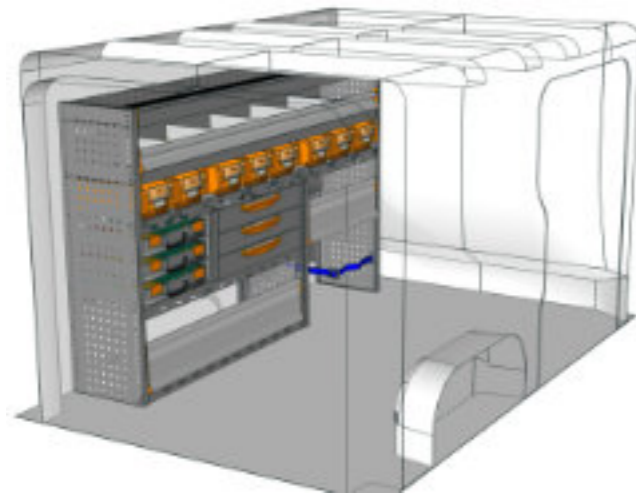

STV23-TA1912 P3 CHF 2'384.-
B/l 1942mm, T/p 365mm, H/h 1200mm -CHF 3'294.-