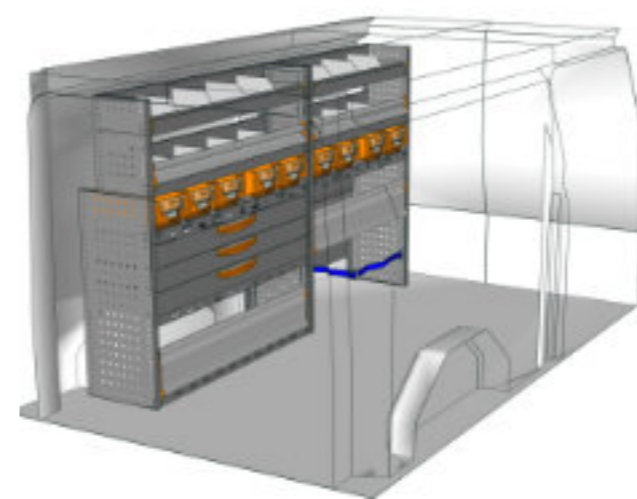

STV23-CU2213 P1 CHF 2'453.-
B/l 2241mm, T/p 365mm, H/h 1300mm ~~CHF 3'397.-~~