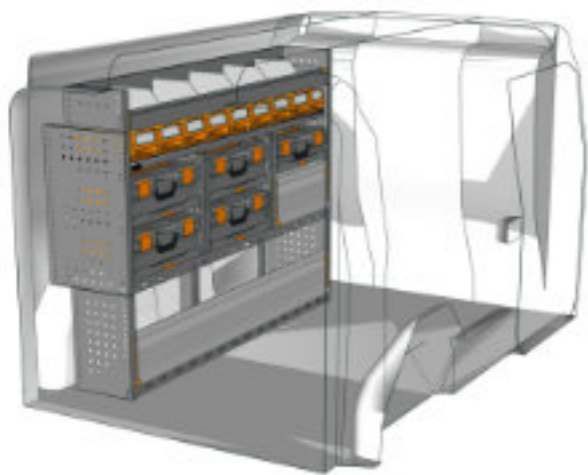

STV23-DO1511 M3 CHF 2'360.-
B/l 1524mm, T/p 365mm, H/h 1150mm ~~CHF 3'273.-~~