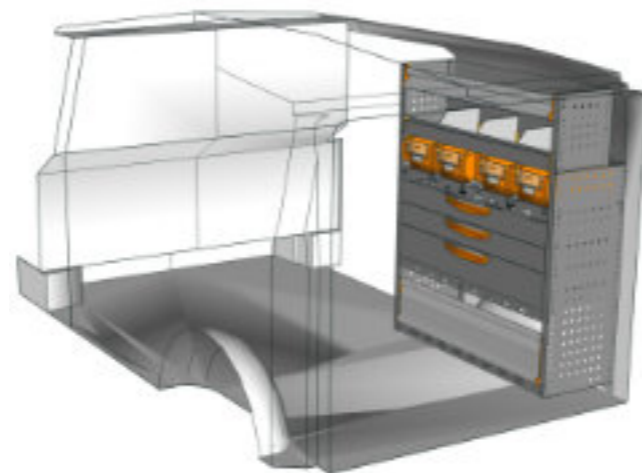

STV23-VT1012 P3 CHF 1'404.-
B/l 1016mm, T/p 365mm, H/h 1200mm ~~CHF 1'952.-~~