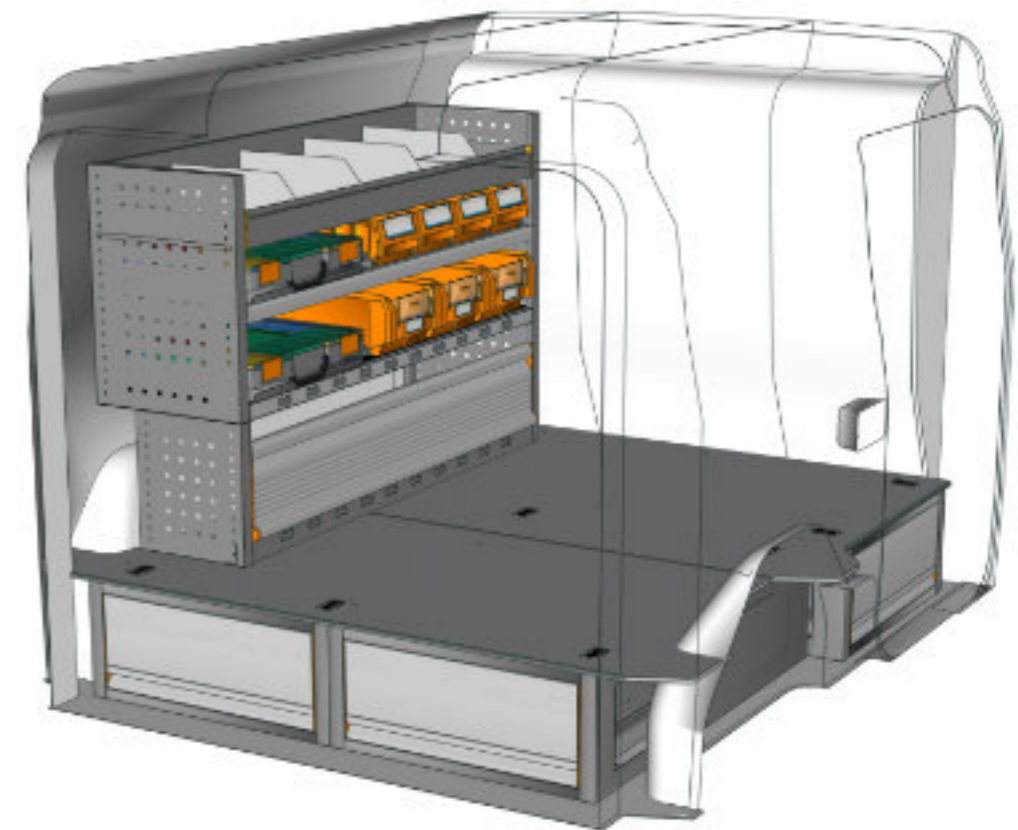

FloorUp

FloorUp22 - FIAT Doblo L1H1

Weitere Beispiele auf Anfrage / Plus d'exemples sur demande

CHF 3'760.-

-CHF 5'216.-