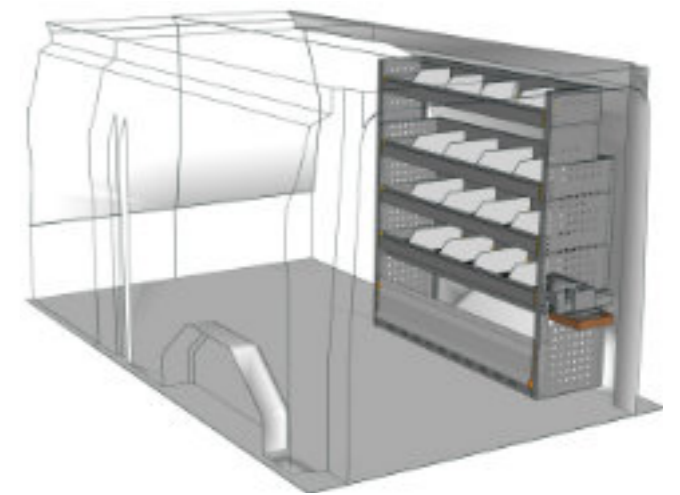

FORD Connect L1H1

FORD Connect L2H1

STV23-CU2013 01 CHF 1'432.-
 B/l 2032mm, T/p 365mm, H/h 1290mm ~~CHF 1'958.-~~

STV23-CU1013 01 CHF 1'290.-
 B/l 1016mm, T/p 365mm, H/h 1300mm ~~CHF 1'675.-~~

STV23-CU2213 01 CHF 1'806.-
 B/l 2241mm, T/p 365mm, H/h 1290mm ~~CHF 2'471.-~~