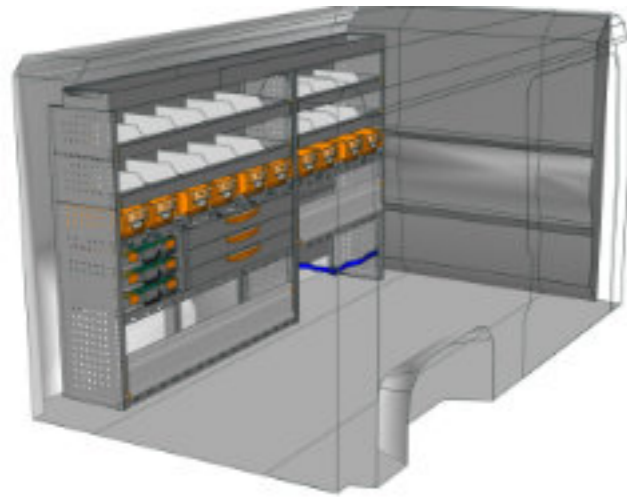

STV23-DU2515 P1 CHF 3'085.-
B/l 2540mm, T/p 365mm, H/h 1490mm ~~CHF 4'255.-~~