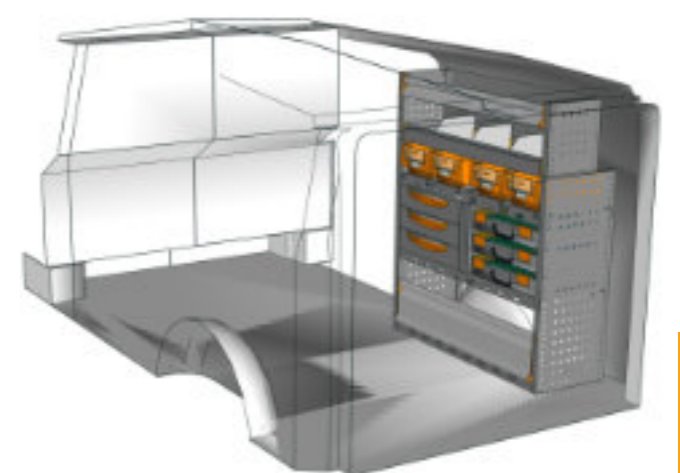

STV23-VT1012 P4 CHF 1'795.-
B/l 1016mm, T/p 365mm, H/h 1200mm ~~CHF 2'481.-~~