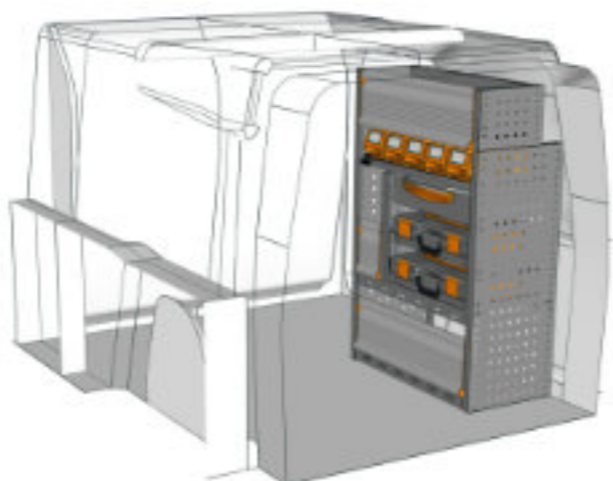

STV23-PA0711 M3 **CHF 1'252.-**
B/l 717mm, T/p 365mm, H/h 1100mm ~~CHF 1'730.-~~