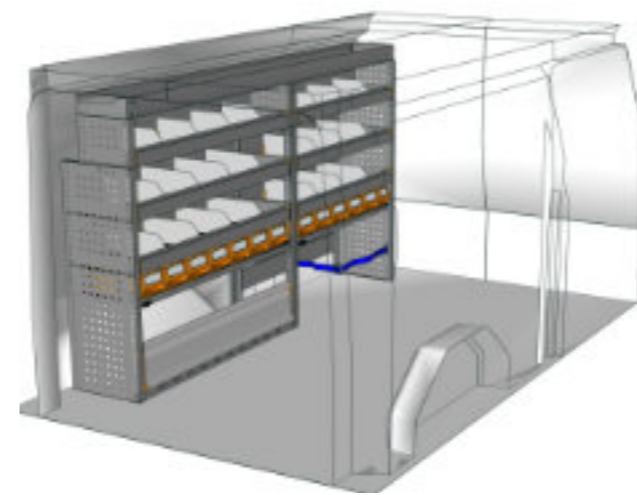

FORD Connect L1H1

FORD Connect L2H1

STV23-CU2013 01 CHF 1'432.-
 B/l 2032mm, T/p 365mm, H/h 1290mm ~~CHF 1'958.-~~

STV23-CU1013 01 CHF 1'290.-
 B/l 1016mm, T/p 365mm, H/h 1300mm ~~CHF 1'675.-~~

STV23-CU2213 01 CHF 1'806.-
 B/l 2241mm, T/p 365mm, H/h 1290mm ~~CHF 2'471.-~~