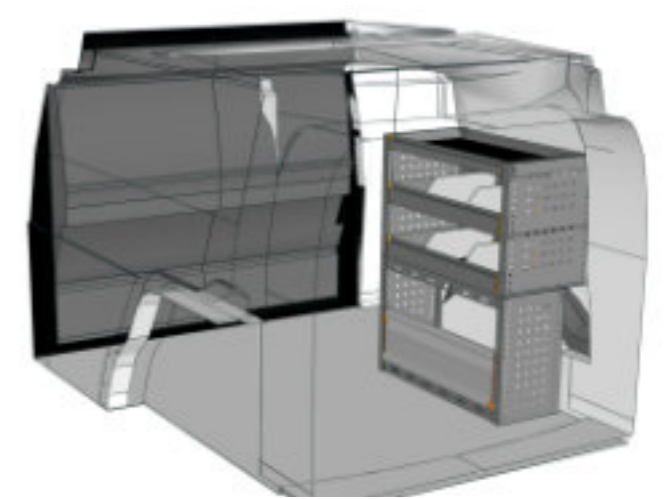

STV23-CA0709 13 CHF 559.-
B/l 717mm, T/p 365mm, H/h 900mm ~~CHF 763.-~~