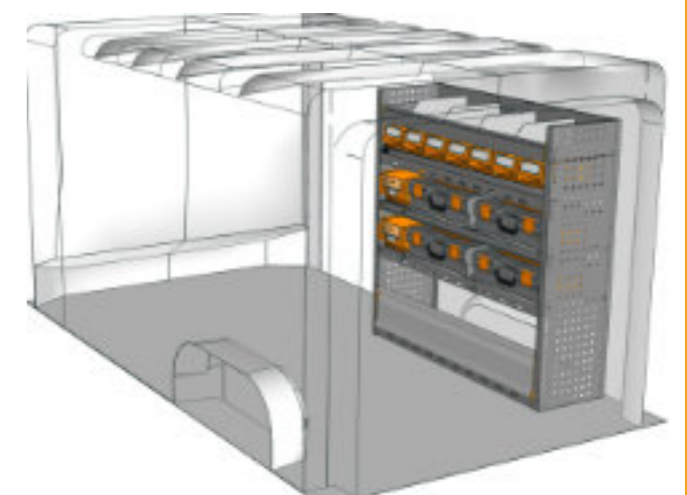

STV23-TA1212 M3 CHF 1'524.-
B/l 1225mm, T/p 365mm, H/h 1200mm -CHF 2'084.-

L1H1

RENAULT Trafic / FIAT Talento / NISSAN Primastar (NV300)

L2H1

RENAULT Trafic / FIAT Talento / NISSAN Primastar (NV300)