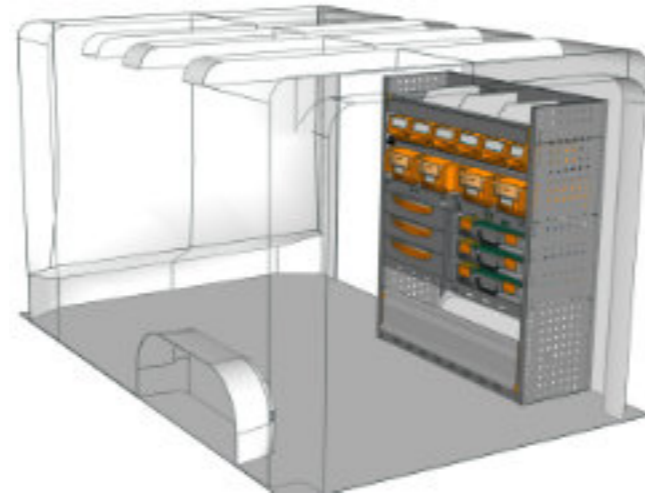

STV23-TA1012 P3 CHF 1'802.-
B/l 1016mm, T/p 365mm, H/h 1200mm -CHF 2'478.-