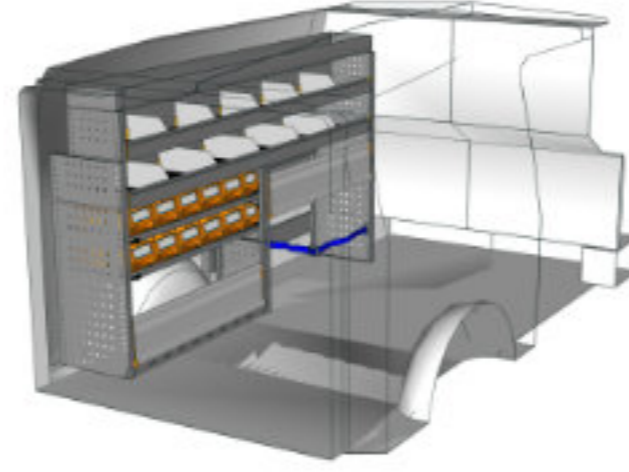

STV23-VT1012 21 CHF 1'295.-
 B/l 1016mm, T/p 365mm, H/h 1150mm ~~CHF 1'680.-~~

STV23-VT2012 05 CHF 1'646.-
 B/l 2032mm, T/p 365mm, H/h 1190mm ~~CHF 2'243.-~~

STV23-VT1012 01 CHF 1'295.-
 B/l 1016mm, T/p 365mm, H/h 1150mm ~~CHF 1'681.-~~