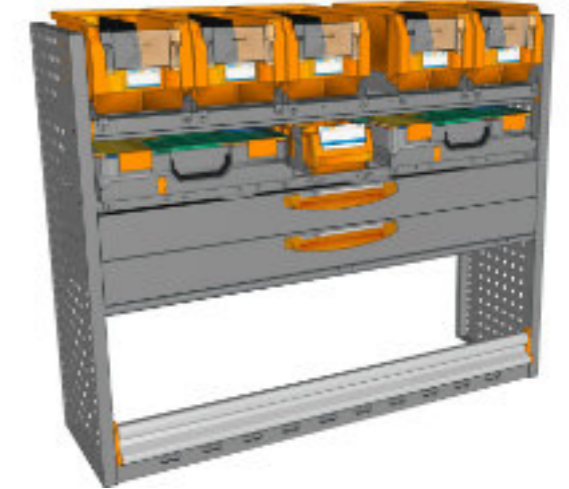

STV23 20 15 CHF 1'420.-
B/l 1225mm, T/p 365mm, H/h 1000mm