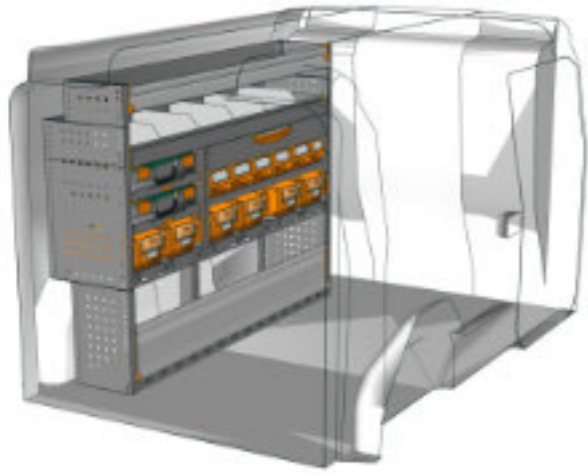

STV23-DO1511 P2 CHF 1'893.-
B/l 1524mm, T/p 365mm, H/h 1150mm ~~CHF 2'611.-~~