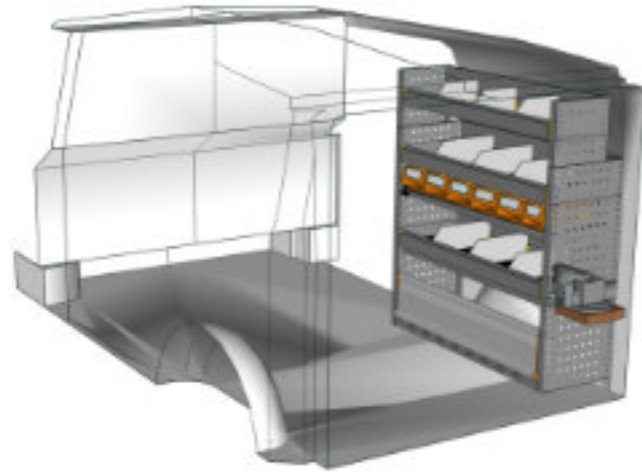

STV23-VT1012 21 CHF 1'295.-
 B/l 1016mm, T/p 365mm, H/h 1150mm ~~CHF 1'680.-~~

STV23-VT2012 05 CHF 1'646.-
 B/l 2032mm, T/p 365mm, H/h 1190mm ~~CHF 2'243.-~~

STV23-VT1012 01 CHF 1'295.-
 B/l 1016mm, T/p 365mm, H/h 1150mm ~~CHF 1'681.-~~