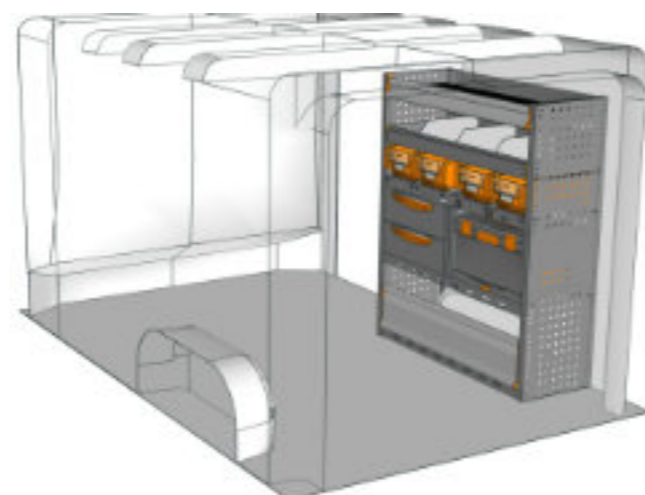

STV23-TA1012 M1 CHF 1'565.-
B/l 1016mm, T/p 365mm, H/h 1200mm -CHF 2'144.-