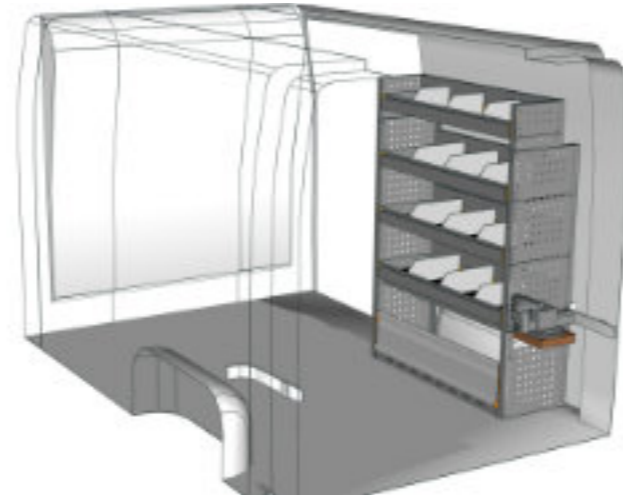

STV23-MA2014 02 CHF 1'455.-
 B/l 2032mm, T/p 365mm, H/h 1400mm ~~CHF 1'992.-~~

STV23-MA1014 01 CHF 1'233.-
 B/l 1016mm, T/p 365mm, H/h 1400mm ~~CHF 1'591.-~~

STV23-MA2417 01 CHF 2'583.-
 B/l 2450mm, T/p 365mm, H/h 1690mm ~~CHF 3'578.-~~