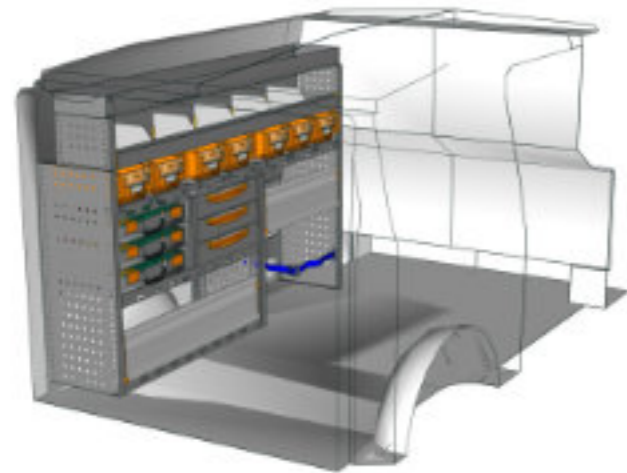

STV23-VT1012 21 CHF 1'295.-
 B/l 1016mm, T/p 365mm, H/h 1150mm ~~CHF 1'680.-~~

STV23-VT2012 05 CHF 1'646.-
 B/l 2032mm, T/p 365mm, H/h 1190mm ~~CHF 2'243.-~~

STV23-VT1012 01 CHF 1'295.-
 B/l 1016mm, T/p 365mm, H/h 1150mm ~~CHF 1'681.-~~